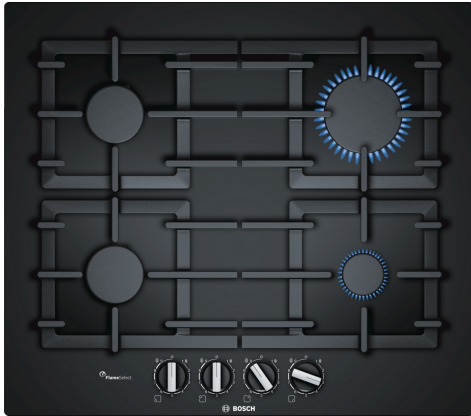

**Серия 6, Газов плот, 60 см, Твърдо  
стъкло, Черно  
PPP6A6V90**

**Газов плот с основа от закалено стъкло  
и FlameSelect: постигате перфектни  
резултати благодарение на 9 прецизно  
регулирани степени на мощност**

**Техническа информация**

Име/семејство на продукта: ..... газов плот с вградено управление  
за вграждане/ свободностоящ: ..... За вграждане  
Източник на енергия: ..... Газ  
Брой зони за готвене, използвани едновременно: ..... 4  
Вид на устройствата за настройка: ..... трапецовидни копчета  
р-ри на нишата за монтаж (В x Ш x Д): ..45 x 560-562 x 480-492 mm  
Ширина: ..... 590 mm  
Размери на уреда: .....45x590x520 mm  
размери на опакован уред (В x Ш x Д): ..... 141x651x578 mm  
Нето тегло: ..... 15.3 kg  
Бруто тегло: ..... 16.2 kg  
Индикатор на остатъчната топлина: ..... Без  
Местоположение на панела за управление: .....Предна част на плот  
Материал на основната повърхност: ..... Твърдо стъкло  
цвет на повърхността: ..... Черно  
Цвет на рамката: ..... Черно  
Дължина на захранващия кабел: ..... 100 cm  
EAN код: .....4242002801933  
Мощност на връзката с газта: ..... 7500 W  
Ток: .....3 A  
Напрежение: .....220-240 V  
Честота: ..... 60; 50 Hz

## **Серия 6, Газов плот, 60 см, Твърдо стъкло, Черно PPP6A6B90**

### **Газов плот с основа от закалено стъкло и FlameSelect: постигате перфектни резултати благодарение на 9 прецизно регулирани степени на мощност**