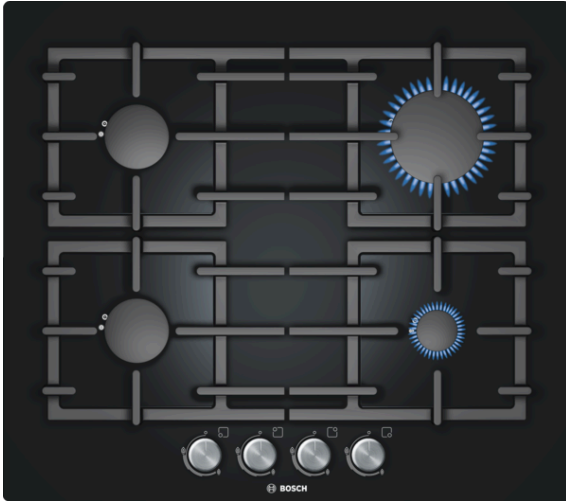

**Serie | 6, Газов плот, 60 cm,
PPP616B91E**

**Газови котлони от закалено стъкло:
получавате изтънчен дизайн, който лесно
се почиства.**

- **Цвят на повърхността:** елегантно черно закалено стъкло.
- **Постоянни чугунени поставки за съдове:** за максимална стабилност.

Техническа информация

име/семејство на продукта :	газов плот с вградено управление
Вид монтаж :	Вграден
Източник на енергия :	Газ
Брой зони за готвене, използвани едновременно :	4
р-ри на нишата за монтаж (В x Ш x Д) :	43 x 560-560 x 480-490
Широчина на продукта (mm) :	590
размери на уреда (mm) :	43 x 590 x 520
размери на опакован уред (В x Ш x Д) (mm) :	145 x 655 x 580
Нето тегло (kg) :	13,004
Бруто тегло (kg) :	14,0
Индикатор на остатъчната топлина :	без
Местоположение на панела за управление :	Предна част на плот
Материал на основната повърхност :	Твърдо стъкло
цвет на повърхността :	Черно
цвет на рамката :	Черно
Сертификати за одобрение :	СЕ
Дължина на захранващия кабел (cm) :	100
EAN код :	4242002617473
Мощност на електрическата връзка (W) :	1
Мощност на връзката с газта (W) :	7400
Ток (A) :	3
Напрежение (V) :	220-240
Честота (Hz) :	50; 60

4 242002 617473

**Serie | 6, Газов плот, 60 cm,
PPP616B91E**

**Газови котлони от закалено стъкло:
получавате изтънчен дизайн, който лесно
се почиства.**

-
- Запалване с една ръка
 - Индивидуални чугунени поставки за съдове
 - Брой газови котлони: 4
 - 1 мощен, 2 обикновени, 1 икономичен газов котлон
 - Преден ляв: обикновен газов котлон 1.7 KW
 - Заден ляв : обикновен газов котлон 1.7 KW
 - Заден десен: мощен газов котлон 3 KW
 - Преден десен: икономичен газов котлон 1 KW
 - Предварително настроен за природна газ (20 mbar)
 - Дюзи за втечнена газ (28-30/37 mbar); приложени
 - Две възможности за вграждане: плоско вграждане в естествен камък или класическо вграждане в други работни повърхности
 - Безопасно термоелектрическо запалване
 - Захранващ кабел: 1 m

**Serie | 6, Газов плот, 60 см,
PPP616B91E**