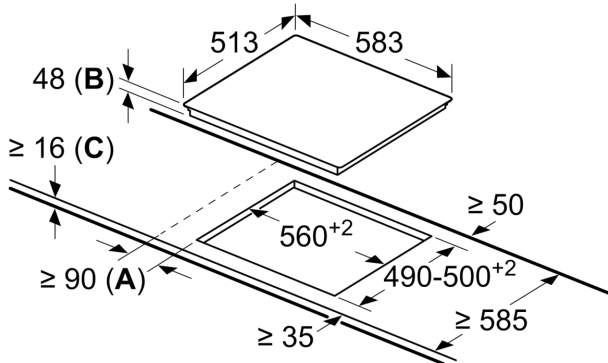

**Серия 6, Електрически котлон, 60
ст, Черно
PKN645FP1E**

измервания в мм

1. **A:** Минимално разстояние от профила на печката до стената.
   B: Вдлъбнатата дълбочина
   C: С монтирана фурна отдолу мин. 20, възможно повече; вж. изискванията за място за фурната.