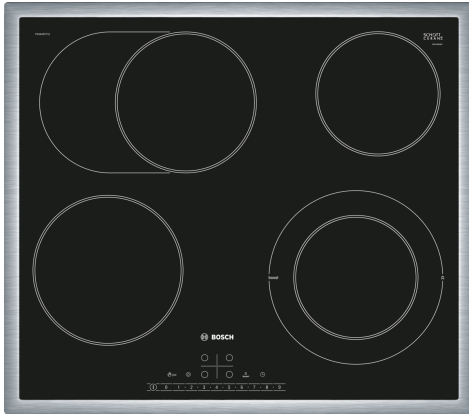

**Серия 6, Електрически котлон, 60 см, Черно PKN645FP1E**

**Стъклокерамичен плот: прави готвенето и почистването изключително лесно.**

- **ReStart:** ако нещо заври, готварският плот автоматично ще се изключи и ще запази последната избрана настройка.

**Техническа информация**

Име/семејство на продукта: ..... Зона за готвене, керамична за вграждане/ свободностоящ: ..... Вграден  
Източник на енергия: ..... Електрически  
Брой зони за готвене, използвани едновременно: ..... 4  
p-ри на нишата за монтаж (В x Ш x Д): ..48 x 560-560 x 490-500 mm  
Ширина: ..... 583 mm  
размери на уреда: .....48 x 583 x 513 mm  
размери на опакован уред (В x Ш x Д): ..... 100 x 750 x 590 mm  
Нето тегло: .....7.9 kg  
Бруто тегло: ..... 8.7 kg  
Индикатор на остатъчната топлина: ..... Отделен  
Местоположение на панела за управление: .....Предна част на плот  
Материал на основната повърхност: ..... Стъклокерамика  
Цвят на повърхността: .....Черно, Неръждаема стомана  
Цвят на рамката: ..... Неръждаема стомана  
EAN код: ..... 4242002950976  
Напрежение: .....220-240 V  
Честота: ..... 50; 60 Hz

## **Серия 6, Електрически котлон, 60 см, Черно PKN645FP1E**

#### **Мощност и размери**

- 4 HighSpeed зони за готвене, от които:
- 1 двукръгова зона
- 1 зона, разширяема в овал
- Разширяемите зони се активират със сензорен бутон