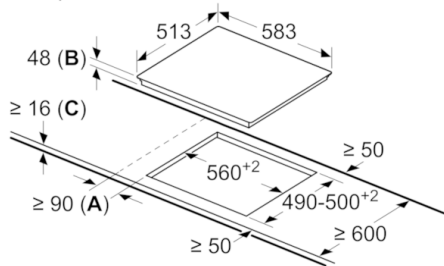

Техническа информация

име/семејство на продукта :	Зона за готвене, керамична
Вид монтаж :	Вграден
Източник на енергия :	Електрически
Брой зони за готвене, използвани едновременно :	4
р-ри на нишата за монтаж (В x Ш x Д) :	48 x 560-560 x 490-500
Широчина на продукта (mm) :	583
размери на уреда (mm) :	48 x 583 x 513
размери на опакован уред (В x Ш x Д) (mm) :	100 x 750 x 590
Нето тегло (kg) :	7,963
Бруто тегло (kg) :	9,0
Индикатор на остатъчната топлина :	Отделен
Местоположение на панела за управление :	Предна част на плот
Материал на основната повърхност :	Стъклокерамика
цвет на повърхността :	Неръждаема стомана, Черно
цвет на рамката :	Неръждаема стомана
Сертификати за одобрение :	CE, ROSTEST, VDE
EAN код :	4242002727851
Мощност на електрическата връзка (W) :	7500
Напрежение (V) :	220-240
Честота (Hz) :	60; 50

Мощност и размери

- 4 HighSpeed зони за готвене, от които:
- 1 зона, разширяема в овал
- една двукръгова зона
- Разширяемите зони се активират със сензорен бутон

Дизайн

- Цяла рамка

Удобство

- 17 степени на мощност
- Функция ReStart
- Показание за енергиен разход
- TopControl-дигитален дисплей
- Електронен програмен часовник с функция за изключване за всяка зона за готвене

Размери

- Минимална дебелина на работната повърхност: 20 мм

Serie | 6, Електрически котлон, 60 cm, PKN645F17E

измервания в мм

- A:** Минимално разстояние от профила на печката до стената.
- B:** Вдлъбнатата дълбочина
- C:** С монтирана фурна отдолу мин. 20, възможно повече; вж. изискванията за място за фурната.