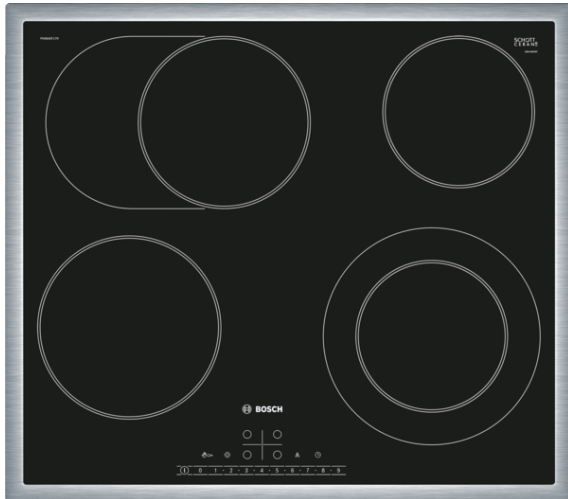

**Serie | 6, Електрически котлон, 60 см,
PKN645F17E**

Допълнителни аксесоари

HEZ390090 : Уок за стъклокерамични плотове

Стъклокерамичен плот: прави готвенето и почистването изключително лесно.

- **Зона за печене:** разширяема зона за готвене за големи готварски съдове, например съдове за печене и съдове за риба.
- **21 см зона за готвене:** разширяема зона за готвене.
- **Таймер с функция за изключване:** изключва зоната за готвене след определен интервал от време.
- **ChildLock:** заключва контролния панел, за да се предотврати инцидентна промяна в настройките.
- **Дисплей с информация за консумацията на енергия:** показва консумацията на енергия за последните няколко готвения.

Техническа информация

име/семејство на продукта :	Зона за готвене, керамична
Вид монтаж :	Вграден
Източник на енергия :	Електрически
Брой зони за готвене, използвани едновременно :	4
р-ри на нишата за монтаж (В x Ш x Д) :	48 x 560-560 x 490-500
Широчина на продукта (mm) :	583
размери на уреда (mm) :	48 x 583 x 513
размери на опакован уред (В x Ш x Д) (mm) :	100 x 750 x 590
Нето тегло (kg) :	7,963
Бруто тегло (kg) :	9,0
Индикатор на остатъчната топлина :	Отделен
Местоположение на панела за управление :	Предна част на плот
Материал на основната повърхност :	Стъклокерамика
цвет на повърхността :	Неръждаема стомана, Черно
цвет на рамката :	Неръждаема стомана
Сертификати за одобрение :	CE, ROSTEST, VDE
EAN код :	4242002727851
Мощност на електрическата връзка (W) :	7500
Напрежение (V) :	220-240
Честота (Hz) :	60; 50

Serie | 6, Електрически котлон, 60 см, РKN645F17E

Стъклокерамичен плот: прави готвенето и почистването изключително лесно.

Професионално оборудване

- DirectSelect: пряк и лесен избор на желаната зона за готвене, нивото на мощност и допълнителни функции