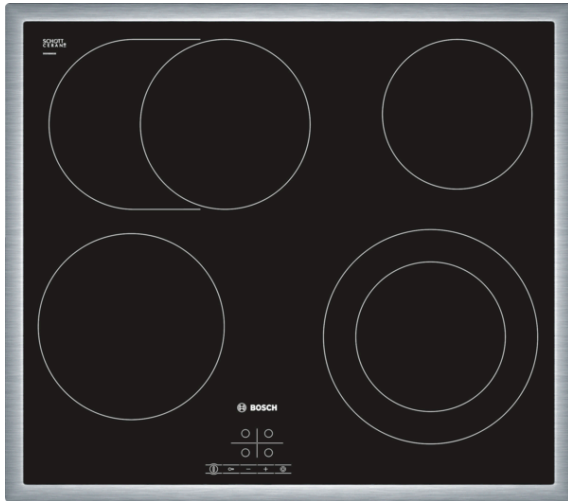

**Serie | 4, Електрически котлон, 60 см,
PKN645D17**

Допълнителни аксесоари

HEZ390042 : Голям комплект съдове за готвене
HEZ390090 : Уок за стъклокерамични плотове

Стъклокерамичен плот: прави готвенето и почистването изключително лесно.

- **Зона за печене:** разширяема зона за готвене за големи готварски съдове, например съдове за печене и съдове за риба.
- **21 см зона за готвене:** разширяема зона за готвене.
- **ChildLock:** заключва контролния панел, за да се предотврати инцидентна промяна в настройките.

Техническа информация

име/семејство на продукта :	Зона за готвене, керамична
Вид монтаж :	Вграден
Източник на енергия :	Електрически
Брой зони за готвене, използвани едновременно :	4
р-ри на нишата за монтаж (В x Ш x Д) :	48 x 560-560 x 490-500
Широчина на продукта (mm) :	583
размери на уреда (mm) :	48 x 583 x 513
размери на опакован уред (В x Ш x Д) (mm) :	100 x 750 x 590
Нето тегло (kg) :	7,460
Бруто тегло (kg) :	8,0
Индикатор на остатъчната топлина :	Отделен
Местоположение на панела за управление :	Предна част на плот
Материал на основната повърхност :	Стъклокерамика
цвет на повърхността :	Неръждаема стомана, Черно
цвет на рамката :	Неръждаема стомана
Сертификати за одобрение :	CE, VDE
EAN код :	4242002721491
Мощност на електрическата връзка (W) :	7500
Напрежение (V) :	220-240
Честота (Hz) :	60; 50

Мощност и размери

- 4 HighSpeed зони за готвене, от които:
 - 1 зона, разширяема в овал
 - една двукръгова зона
- Разширяемите зони се активират със сензорен бутон

Дизайн

- Цяла рамка
- Матирана стъклокерамика