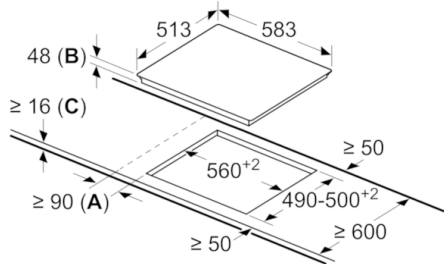

Техническа информация

име/семејство на продукта :	Зона за готвене, керамична
Вид монтаж :	Вграден
Източник на енергия :	Електрически
Брой зони за готвене, използвани едновременно :	4
р-ри на нишата за монтаж (В x Ш x Д) :	48 x 560-560 x 490-500
Широчина на продукта (mm) :	583
размери на уреда (mm) :	48 x 583 x 513
размери на опакован уред (В x Ш x Д) (mm) :	100 x 750 x 590
Нето тегло (kg) :	7,460
Бруто тегло (kg) :	8,0
Индикатор на остатъчната топлина :	Отделен
Местоположение на панела за управление :	Предна част на плот
Материал на основната повърхност :	Стъклокерамика
цвет на повърхността :	Неръждаема стомана, Черно
цвет на рамката :	Неръждаема стомана
Сертификати за одобрение :	CE, VDE
EAN код :	4242002721491
Мощност на електрическата връзка (W) :	7500
Напрежение (V) :	220-240
Честота (Hz) :	60; 50

Мощност и размери

- 4 HighSpeed зони за готвене, от които:
 - 1 зона, разширяема в овал
 - една двукръгова зона
- Разширяемите зони се активират със сензорен бутон

Дизайн

- Цяла рамка
- Матирана стъклокерамика

Размери

- Размери (ШхД): 583 мм x 513 мм
- Размери за вграждане (ВхШхД): 48 мм x 560 мм x 490 мм
- Минимална дебелина на работната повърхност: 20 мм
- Захранваща мощност: 7,5 kW

Serie | 4, Електрически котлон, 60 cm, PKN645D17

измервания в мм

- A:** Минимално разстояние от профила на печката до стената.
- B:** Вдлъбнатата дълбочина
- C:** С монтирана фурна отдолу мин. 20, възможно повече; вж. изискванията за място за фурната.