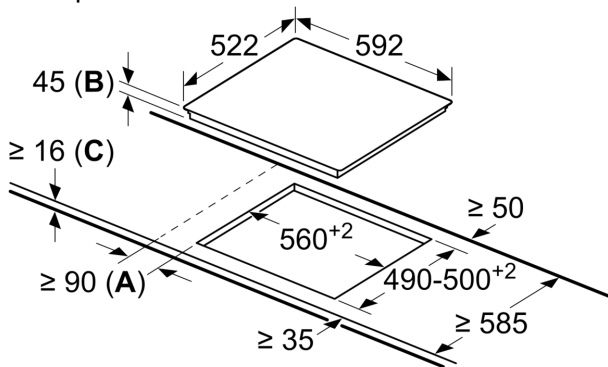

Инсталация

- Размери на продукта (ВхШхД mm): 45 x 592 x 522

**Серия 6, Електрически котлон, 60
ст, Черно, монтаж над плот без
рамка
PKN631FP2E**

измервания в мм

- A:** Минимално разстояние от профила на печката до стената.
- B:** Вдлъбнатата дълбочина
- C:** С монтирана фурна отдолу мин. 20, възможно повече; вж. изискванията за място за фурната.