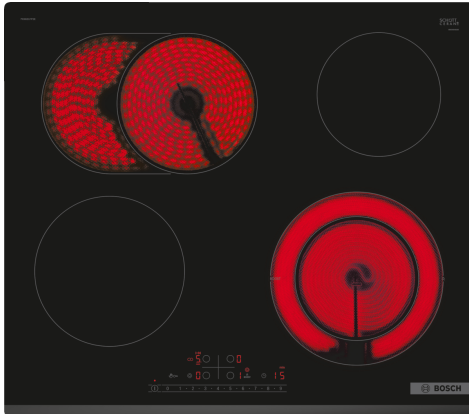

**Серия 6, Електрически котлон, 60 см, Черно, монтаж над плот без рамка
PKN631FP2E**

HEZ32WA00 :
HEZ390090 Уок за стъклокерамични плотове
HEZ392617 :
HEZ9SE030 Комплект съдове за готвене 3 ч

Стъклокерамичен плот: прави готвенето и почистването изключително лесно.

- **RoasterZone:** допълнителна зона за готвене, която можете да включите за по-големи съдове
- **21 см зона за готвене:** разширяема зона за готвене.
- **Front-Bevel:** Елегантен, привлекателен дизайн със скосена предна част.
- **PowerBoost – до 20% повече мощност, когато готвите на електрически плот.**
- **ReStart:** ако нещо изкипи, готварският плот автоматично ще се изключи и ще запази последната избрана настройка.

Име/семејство на продукта: Зона за готвене, керамична за вграждане/ свободностоящ: Вграждане
Източник на енергия: Електрически
Брой зони за готвене, използвани едновременно: 4
р-ри на нишата за монтаж (В x Ш x Д): ..45 x 560-560 x 490-500 mm
Ширина: 592 mm
Размери на уреда: 45x592x522 mm
размери на опакован уред (В x Ш x Д): 100 x 750 x 590 mm
Нето тегло: 8.1 kg
Бруто тегло: 8.8 kg
Индикатор на остатъчната топлина: Отделен
Местоположение на панела за управление: Предна част на плот
Материал на основната повърхност: Стъклокерамика
цвет на повърхността: Черно
EAN код: 4242005280667
Напрежение: 220-240 V
Честота: 50; 60 Hz

Удобство при управление

- DirectSelect: пряк и лесен избор на желаната зона за готвене, нивото на мощност и допълнителни функции: директно контролирайте мощността чрез сензорния панел.
- 17 степени на мощност: прецизно регулирайте топлината с 17 нива на мощност (9 основни и 8 междинни нива).
- Таймер за изключване: изключва зоната за готвене в края на зададеното време (например за варени яйца).
- Таймер за обратно броене: в края на зададеното време се чува аларма (например за паста).