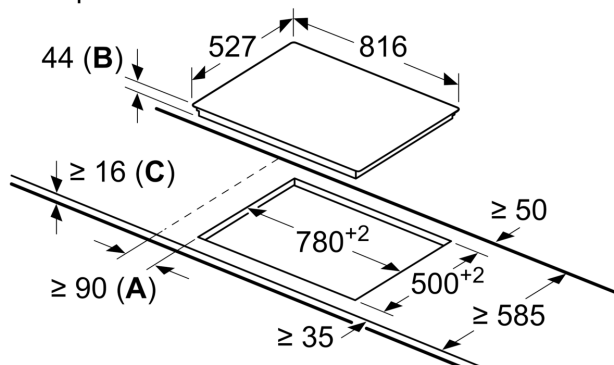

#### **Размери**

- Размери (ШхД): 816 мм x 527 мм
- Размери за вграждане (ВхШхД): 44 мм x 780 мм x 500 мм
- Минимална дебелина на работната повърхност: 16 мм
- Захранваща мощност: 11 KW

**Серия 8, Електрически котлон, 80  
ст, Черно  
PKM875DP1D**

измервания в мм

- A:** Минимално разстояние от профила на плота до стената.  
**B:** Дълбочина на издърпване  
**C:** С поставена отдолу фурна мин. 20, възможно и повече; вж. изискванията за място за фурната.