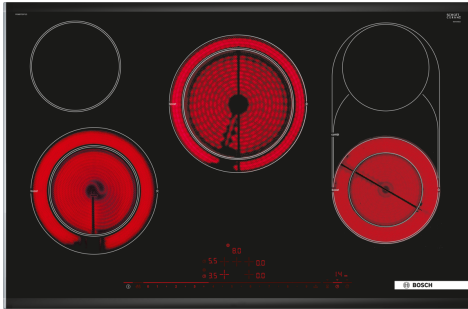

**Серия 8, Електрически котлон, 80 см, Черно PKM875DP1D**

**Допълнителни аксесоари**

- HEZ32WA00 :
- HEZ390011 Касерола правоъгълна за индукционен плот
- HEZ390090 Уок за стъклокерамични плотове
- HEZ390512 Тепан-яки
- HEZ390522 Грил-плоча
- HEZ392800 :
- HEZ394301 Лайсна за свързване
- HEZ9FE280 :
- HEZ9SE030 Комплект съдове за готвене 3 ч

**Стъклокерамичен плот: прави готвенето и почистването изключително лесно.**

- **DirectSelect Premium:** директен, лесен избор на желаната готварска зона, степен на мощност и допълнителни функции.
- **ReStart:** ако нещо заври, готварският плот автоматично ще се изключи и ще запази последната избрана настройка.

**Техническа информация**

Име/семејство на продукта: ..... Зона за готвене, керамична за вграждане/ свободностоящ: ..... Вграждане  
 Източник на енергия: ..... Електрически  
 Брой зони за готвене, използвани едновременно: ..... 5  
 p-ри на нишата за монтаж (В x Ш x Д): ..44 x 780-780 x 500-500 mm  
 Ширина: ..... 816 mm  
 Размери на уреда: ..... 44 x 816 x 527 mm  
 размери на опакован уред (В x Ш x Д): ..... 100 x 1020 x 620 mm  
 Нето тегло: ..... 12.1 kg  
 Бруто тегло: ..... 12.7 kg  
 Индикатор на остатъчната топлина: ..... Отделен  
 Местоположение на панела за управление: ..... Предна част на плот  
 Материал на основната повърхност: ..... Стъклокерамика  
 цвят на повърхността: ..... Черно, Алуминий, шлайфан  
 EAN код: ..... 4242002845043  
 Напрежение: ..... 220-240 V  
 Честота: ..... 50; 60 Hz

## **Серия 8, Електрически котлон, 80 ст, Черно PKM875DP1D**