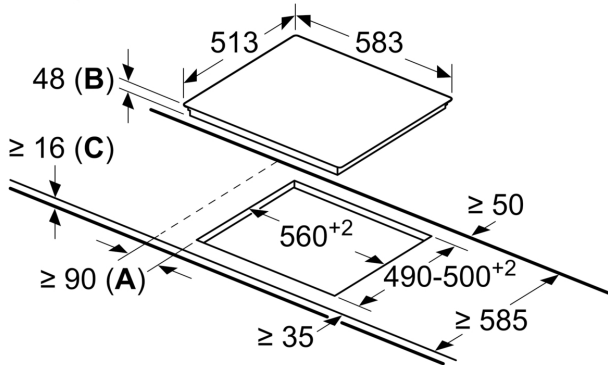

Дизайн

- Цяла рамка

Безопасност

- 2-степенно показание за остатъчна топлина на всяка зона: показва кои зони за готвене са все още горещи или топли.
- Защита за деца: предотвратява неволно активиране на плота.
- Бутон за включване: изключете всички зони за готвене с едно натискане на бутон.
- Индикатор за включване: показва дали плота се загарява.
- Изключване за безопасност: от съображения за безопасност, плотът се изключва автоматично след предварително зададено време при липса на взаимодействие с него.

Инсталация

- Размери на продукта (ВxШxД mm): 48 x 583 x 513
- Необходим размер на нишата за монтаж (ВxШxД mm) : 48 x 560 x (490 - 500)
- Минимална дебелина на плота: 16 мм
- Обща мощност: 5700 Ш

**Серия 4, Електрически котлон, 60
ст, Черно,
PKM645BV2E**

измервания в мм

- A:** Минимално разстояние от профила на печката до стената.
B: Вдлъбнатата дълбочина
C: С монтирана фурна отдолу мин. 20, възможно повече; вж. изискванията за място за фурната.