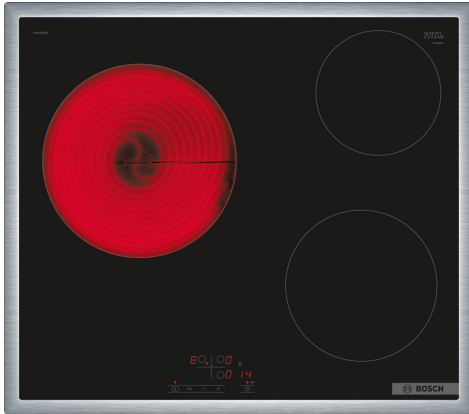

Серия 4, Електрически котлон, 60 см, Черно, РКМ645ВВ2Е

HEZ32WA00 :
 HEZ390090 Уок за стъклокерамични плотове
 HEZ392617 :
 HEZ9FE280 :

Стъклокерамичен плот: прави готвенето и почистването изключително лесно.

- **TouchSelect:** избор на желаната готварска зона и лесно настройване на необходимата степен на мощност.
- **Цяла рамка:** плоската, обточваща рамка от неръждаема стомана е идеална за монтаж във вече съществуващ отвор в работния плот.
- **ReStart:** ако нещо изкипи, готварският плот автоматично ще се изключи и ще запази последната избрана настройка.
- **Таймер с функция изключване:** изключва избраната готварска зона след настроеното време.
- **ChildLock:** заключва контролния панел, за да се предотврати инцидентна промяна в настройките.

Име/семейство на продукта: Зона за готвене, керамична за вграждане/ свободностоящ: Вграждане
 Източник на енергия: Електрически
 Брой зони за готвене, използвани едновременно: 3
 р-ри на нишата за монтаж (В x Ш x Д): ..48 x 560-560 x 490-500 mm
 Ширина: 583 mm
 Размери на уреда:48x583x513 mm
 размери на опакован уред (В x Ш x Д): 100 x 750 x 590 mm
 Нето тегло:7.0 kg
 Бруто тегло: 7.8 kg
 Индикатор на остатъчната топлина: Отделен
 Местоположение на панела за управление:Предна част на плот
 Материал на основната повърхност: Стъклокерамика
 цвят на повърхността:Черно, Неръждаема стомана
 Цвят на рамката: Неръждаема стомана
 EAN код:4242005283477
 Напрежение:220-240 V
 Честота: 50; 60 Hz

Серия 4, Електрически котлон, 60 см, Черно, РКМ645ВВ2Е

Стъклокерамичен плот: прави готвенето и почистването изключително лесно.

- 60 см: място за 3 тигани или тенджери.

Гъвкавост на зоните за готвене

- Зона за готвене отзад вляво: 230 мм, 2.5 KW
- Зона за готвене отзад вдясно: 145 мм, 1.2 KW
- Зона за готвене отпред вдясно: 180 мм, 2 KW