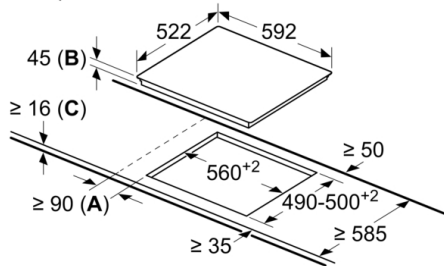

Широчина на продукта : 592 mm

размери на уреда : 45 x 592 x 522 mm

размери на опакован уред (В x Ш x Д) : 96 x 752 x 590 mm

Нето тегло : 7,7 kg

Бруто тегло : 8,5 kg

Индикатор на остатъчната топлина : Отделен

Мощност и размери

- 3 HighSpeed зони за готвене, от които:
- 2 двукръгови зони

Дизайн

- U-Facette - без рамка, скосени ръбове

Удобство

- 17 степени на мощност
- Функция ReStart
- Дигитален дисплей
- Електронен програмен часовник с функция за изключване за всяка зона за готвене
- Показание за енергиен разход
- Заклучване на настройките при бързо почистване

Бързина:

- PowerBoost-функция

Околна среда + сигурност

- 2-степенно показание за остатъчна топлина на всяка зона
- Индикатор за включване
- Главен бутон за включване/ изключване

Размери

- Размери (ШхД): 592 мм x 522 мм
- Размери за вграждане (ВхШхД): 45 мм x 560 мм x 490 мм
- Минимална дебелина на работната повърхност: 16 мм
- Захранваща мощност: 5.75 KW

**Серия 6, Електрически котлон, 60 см,
Черно
РКК651FP1Е**

измервания в мм

- A:** Минимално разстояние от профила на печката до стената.
B: Вдлъбнатата дълбочина
C: С монтирана фурна отдолу мин. 20, възможно повече; вж. изискванията за място за фурната.