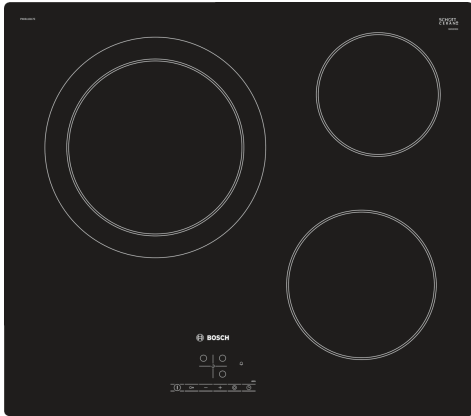

**Серия 4, Електрически котлон, 60 см, Черно  
PKK611B17E**

**Допълнителни аксесоари**

- HEZ390090 Уок за стъклокерамични плотове
- HEZ392617 :
- HEZ9FE280 :
- HEZ9SE030 Комплект съдове за готвене 3 ч

**Стъклокерамичен плот: прави готвенето и почистването изключително лесно.**

- **TouchSelect:** избор на желаната готварска зона и лесно настройване на необходимата степен на мощност.
- **ReStart:** ако нещо заври, готварският плот автоматично ще се изключи и ще запази последната избрана настройка.

**Техническа информация**

Име/семејство на продукта: ..... Зона за готвене, керамична за вграждане/ свободностоящ: ..... Вграждане  
Източник на енергия: ..... Електрически  
Брой зони за готвене, използвани едновременно: ..... 3  
p-ри на нишата за монтаж (В x Ш x Д): ..45 x 560-560 x 490-500 mm  
Ширина: ..... 592 mm  
Размери на уреда: ..... 45 x 592 x 522 mm  
размери на опакован уред (В x Ш x Д): ..... 100 x 750 x 590 mm  
Нето тегло: ..... 7.8 kg  
Бруто тегло: ..... 8.5 kg  
Индикатор на остатъчната топлина: ..... Отделен  
Местоположение на панела за управление: ..... Предна част на плот  
Материал на основната повърхност: ..... Стъклокерамика  
цветя на повърхността: ..... Черно  
Дължина на захранващия кабел: ..... 100.0 cm  
EAN код: ..... 4242002768328  
Напрежение: ..... 220-240 V  
Честота: ..... 60; 50 Hz

## **Серия 4, Електрически котлон, 60 см, Черно РКК611В17Е**