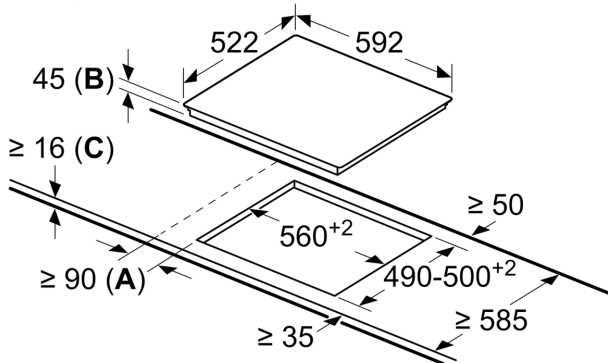

#### **Размери**

- Минимална дебелина на работната повърхност: 16 мм
- Захранваща мощност: 5.7 KW

**Серия 4, Електрически котлон, 60  
ст, Черно  
РКК611В17Е**

измервания в мм

- A:** Минимално разстояние от профила на печката до стената.  
**B:** Вдлъбнатата дълбочина  
**C:** С монтирана фурна отдолу мин. 20, възможно повече; вж. изискванията за място за фурната.