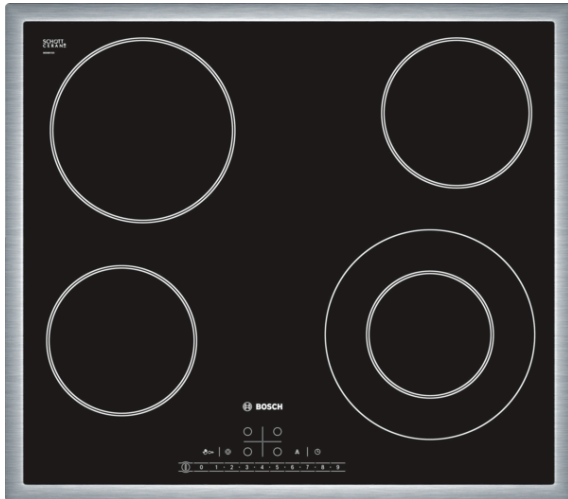

**Serie | 6, Електрически котлон, 60 см,
PKF645F17E**

Допълнителни аксесоари

HEZ390090 : Уок за стъклокерамични плотове

Стъклокерамичен плот: прави готвенето и почистването изключително лесно.

- **21 см зона за готвене:** разширяема зона за готвене.
- **Таймер с функция за изключване:** изключва зоната за готвене след определен интервал от време.
- **ChildLock:** заключва контролния панел, за да се предотврати инцидентна промяна в настройките.
- **Дисплей с информация за консумацията на енергия:** показва консумацията на енергия за последните няколко готвения.

Техническа информация

име/семејство на продукта :	Зона за готвене, керамична
Вид монтаж :	Вграден
Източник на енергия :	Електрически
Брой зони за готвене, използвани едновременно :	4
р-ри на нишата за монтаж (В x Ш x Д) :	48 x 560-560 x 490-500
Широчина на продукта (mm) :	583
размери на уреда (mm) :	48 x 583 x 513
размери на опакован уред (В x Ш x Д) (mm) :	100 x 750 x 590
Нето тегло (kg) :	7,463
Бруто тегло (kg) :	8,0
Индикатор на остатъчната топлина :	Отделен
Местоположение на панела за управление :	Предна част на плот
Материал на основната повърхност :	Стъклокерамика
цвет на повърхността :	Неръждаема стомана, Черно
цвет на рамката :	Неръждаема стомана
Сертификати за одобрение :	CE, VDE
EAN код :	4242002727653
Мощност на електрическата връзка (W) :	6600
Напрежение (V) :	220-240
Честота (Hz) :	60; 50

4 242002 727653

Serie | 6, Електрически котлон, 60 см, PKF645F17E

Стъклокерамичен плот: прави готвенето и почистването изключително лесно.

Професионално оборудване

- DirectSelect: пряк и лесен избор на желаната зона за готвене, нивото на мощност и допълнителни функции