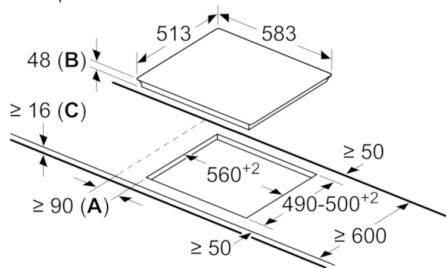

Техническа информация

име/семејство на продукта :	Зона за готвене, керамична
Вид монтаж :	Вграден
Източник на енергия :	Електрически
Брой зони за готвене, използвани едновременно :	4
р-ри на нишата за монтаж (В x Ш x Д) :	48 x 560-560 x 490-500
Широчина на продукта (mm) :	583
размери на уреда (mm) :	48 x 583 x 513
размери на опакован уред (В x Ш x Д) (mm) :	100 x 750 x 590
Нето тегло (kg) :	7,463
Бруто тегло (kg) :	8,0
Индикатор на остатъчната топлина :	Отделен
Местоположение на панела за управление :	Предна част на плот
Материал на основната повърхност :	Стъклокерамика
цвет на повърхността :	Неръждаема стомана, Черно
цвет на рамката :	Неръждаема стомана
Сертификати за одобрение :	CE, VDE
EAN код :	4242002727653
Мощност на електрическата връзка (W) :	6600
Напрежение (V) :	220-240
Честота (Hz) :	60; 50

Мощност и размери

- 4 HighSpeed зони за готвене, от които:
 - една двукръгова зона
- Разширяемите зони се активират със сензорен бутон

Дизайн

- Цяла рамка

Удобство

- 17 степени на мощност
- Функция ReStart
- Показание за енергиен разход
- TopControl-дигитален дисплей
- Електронен програмен часовник с функция за изключване за всяка зона за готвене

Размери

- Минимална дебелина на работната повърхност: 20 мм

**Serie | 6, Електрически котлон, 60 cm,
PKF645F17E**

измервания в мм

- A:** Минимално разстояние от профила на печката до стената.
B: Вдлъбнатата дълбочина
C: С монтирана фурна отдолу мин. 20, възможно повече; вж. изискванията за място за фурната.