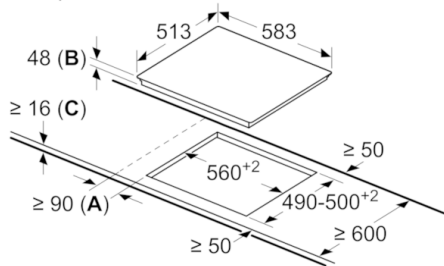

Техническа информация

име/семејство на продукта :	Зона за готвене, керамична
Вид монтаж :	Вграден
Източник на енергия :	Електрически
Брой зони за готвене, използвани едновременно :	4
р-ри на нишата за монтаж (В x Ш x Д) :	48 x 560-560 x 490-500
Широчина на продукта (mm) :	583
размери на уреда (mm) :	48 x 583 x 513
размери на опакован уред (В x Ш x Д) (mm) :	100 x 750 x 590
Нето тегло (kg) :	7,563
Бруто тегло (kg) :	8,0
Индикатор на остатъчната топлина :	Отделен
Местоположение на панела за управление :	Предна част на плот
Материал на основната повърхност :	Стъклокерамика
цвет на повърхността :	Бяло, Черно
цвет на рамката :	Бяло
Сертификати за одобрение :	CE, ROSTEST, VDE
EAN код :	4242002726960
Мощност на електрическата връзка (W) :	6600
Напрежение (V) :	220-240
Честота (Hz) :	50; 60

Мощност и размери

- 4 HighSpeed зони за готвене, от които:
 - една двукръгова зона
- Разширяемите зони се активират със сензорен бутон

Дизайн

- Цяла рамка, бял
- Матирана стъклокерамика

Удобство

- 17 степени на мощност
- Функция ReStart
- TopControl-дигитален дисплей
- Електронен програмен часовник с функция за изключване за всяка зона за готвене
- Показание за енергиен разход

Размери

- Минимална дебелина на работната повърхност: 20 мм

Serie | 6, Електрически котлон, 60 cm, PKF642F17

измервания в мм

- A:** Минимално разстояние от профила на печката до стената.
- B:** Вдлъбнатата дълбочина
- C:** С монтирана фурна отдолу мин. 20, възможно повече; вж. изискванията за място за фурната.