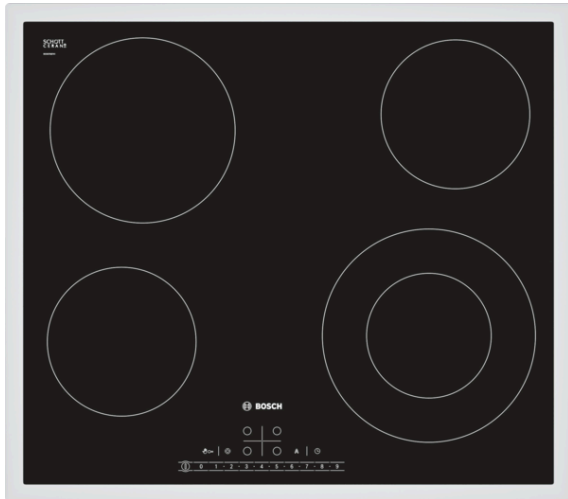

**Serie | 6, Електрически котлон, 60 см,
PKF642F17**

Допълнителни аксесоари

HEZ390090 : Уок за стъклокерамични плотове

Стъклокерамичен плот: прави готвенето и почистването изключително лесно.

- **21 см зона за готвене:** разширяема зона за готвене.
- **Таймер с функция за изключване:** изключва зоната за готвене след определен интервал от време.
- **ChildLock:** заключва контролния панел, за да се предотврати инцидентна промяна в настройките.
- **Дисплей с информация за консумацията на енергия:** показва консумацията на енергия за последните няколко готвения.

Техническа информация

име/семејство на продукта :	Зона за готвене, керамична
Вид монтаж :	Вграден
Източник на енергия :	Електрически
Брой зони за готвене, използвани едновременно :	4
р-ри на нишата за монтаж (В x Ш x Д) :	48 x 560-560 x 490-500
Широчина на продукта (mm) :	583
размери на уреда (mm) :	48 x 583 x 513
размери на опакован уред (В x Ш x Д) (mm) :	100 x 750 x 590
Нето тегло (kg) :	7,563
Бруто тегло (kg) :	8,0
Индикатор на остатъчната топлина :	Отделен
Местоположение на панела за управление :	Предна част на плот
Материал на основната повърхност :	Стъклокерамика
цвет на повърхността :	Бяло, Черно
цвет на рамката :	Бяло
Сертификати за одобрение :	CE, ROSTEST, VDE
EAN код :	4242002726960
Мощност на електрическата връзка (W) :	6600
Напрежение (V) :	220-240
Честота (Hz) :	50; 60

Мощност и размери

- 4 HighSpeed зони за готвене, от които:
 - една двукръгова зона
- Разширяемите зони се активират със сензорен бутон

Дизайн

- Цяла рамка, бял
- Матирана стъклокерамика

Удобство

- 17 степени на мощност
- Функция ReStart
- TopControl-дигитален дисплей
- Електронен програмен часовник с функция за изключване за всяка зона за готвене
- Показание за енергиен разход