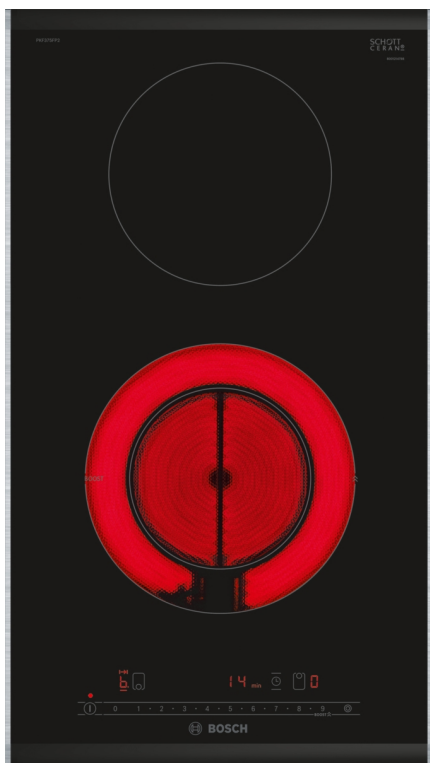

Серия 6, Конвенционален плот, 30 см, Черно, PKF375FP2E

HEZ32WA00 безжична сонда за месо
 HEZ390090 Уок за стъклокерамични плотове
 HEZ394301 Лайсна за свързване

Стъклокерамичен плот от програма Domino: прави готвенето и почистването изключително лесно.

- 18 см зона за готвене - разширяема.
- Профил Comfort: елегантен и атрактивен дизайн със скосена предна част и странични метални лайстни.
- PowerBoost – до 20% повече мощност, когато готвите на електрически плот.
- ReStart: ако нещо изкипи, готварският плот автоматично ще се изключи и ще запази последната избрана настройка.
- Таймер с функция изключване: изключва избраната готварска зона след настроеното време.

Серия 6, Конвенционален плот, 30 см, Черно, PKF375FP2E

- Минимална дебелина на плота: 16 мм
- Обща мощност: 3500 W
- Захранващ кабел: Захранващ кабел: 1 m, С приложен кабел

Стъклокерамичен плот от програма Domino: прави готвенето и почистването изключително лесно.