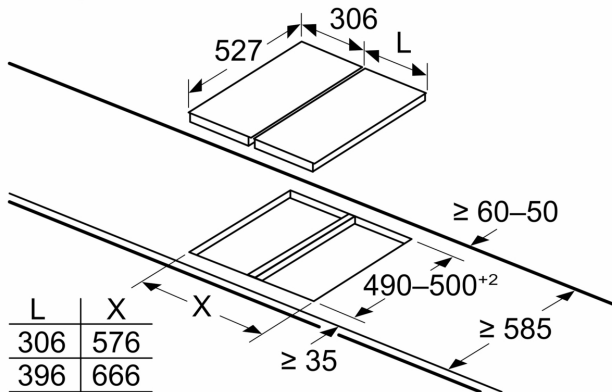

Инсталация

- Размери на продукта (ВхШхД mm): 38 x 306 x 527
- Необходим размер на нишата за монтаж (ВхШхД mm) : 38 x 270 x (490 - 500)

**Серия 6, Конвенционален плот, 30
см, Черно,
PKF375FP2E**

Измерване в mm

Вид ширина:
 Ширина на уреда:

	A	B	C	D	L	X		
2x30	306	306	-	-	-	-	612	576
1x30, 1x40	306	396	-	-	-	-	702	666
1x30, 1x60	306	606	-	-	-	-	912	876
1x30, 1x70*	306	710	-	-	-	-	1016	980
1x30, 1x80	306	816	-	-	-	-	1122	1086
1x30, 1x90	306	916	-	-	-	-	1222	1186
2x40	396	396	-	-	-	-	792	756
1x40, 1x60	396	606	-	-	-	-	1002	966
1x40, 1x70*	396	710	-	-	-	-	1106	1070
1x40, 1x80	396	816	-	-	-	-	1212	1176
1x40, 1x90	396	916	-	-	-	-	1312	1276
3x30	306	306	306	-	-	-	918	882
2x30, 1x40	306	306	396	-	-	-	1008	972
2x30, 1x60	306	306	606	-	-	-	1218	1182
2x30, 1x70*	306	306	710	-	-	-	1322	1286
2x30, 1x80	306	306	816	-	-	-	1428	1392
2x30, 1x90	306	306	916	-	-	-	1528	1492
1x30, 2x40	306	396	396	-	-	-	1098	1062
1x30, 1x40, 1x60	306	396	606	-	-	-	1308	1272
1x30, 1x40, 1x70*	306	396	710	-	-	-	1412	1376
1x30, 1x40, 1x80	306	396	816	-	-	-	1518	1482
1x30, 1x40, 1x90	306	396	916	-	-	-	1618	1582
2x40, 1x60	396	396	606	-	-	-	1398	1362
4x30	306	306	306	306	-	-	1224	1188
3x30, 1x40	306	306	306	396	-	-	1314	1278
1x30, 1x75	306	750	-	-	-	-	1056	1020
1x40, 1x75	396	750	-	-	-	-	1146	1110
2x30, 1x75	306	306	750	-	-	-	1362	1326
1x30, 1x40, 1x75	306	396	750	-	-	-	1452	1416