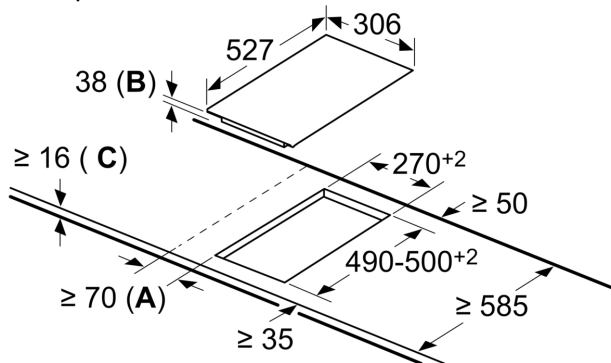

Инсталация

- Размери на продукта (ВхШхД mm): 38 x 306 x 527
- Необходим размер на нишата за монтаж (ВхШхД mm) : 38 x 270 x (490 - 500)

**Серия 6, Конвенционален плот, 30
см, Черно,
PKF375FP2E**

Измерване в mm

Измерване в mm

Когато инсталирате два Domino модула точно до готварския плот, са нужни два монтажни комплекта (HEZ394301)

Измерване в mm

Когато инсталирате два Domino модула точно до готварския плот, са нужни два монтажни комплекта (HEZ394301)

измервания в mm

A: Минимално разстояние от профила на плота до стената.
B: Дълбочина на издърпване
C: С поставена отдолу фурна мин. 20, възможно и повече; вж. изискванията за място за фурната.

Измерване в mm
 Възможности за комбинация Domino със съответните размери на уредите и профила

Вид ширина:
 Ширина на уреда:

	A	B	C	D	L	X		
2x30	306	306	-	-	-	-	612	576
1x30, 1x40	306	396	-	-	-	-	702	666
1x30, 1x60	306	606	-	-	-	-	912	876
1x30, 1x70*	306	710	-	-	-	-	1016	980
1x30, 1x80	306	816	-	-	-	-	1122	1086
1x30, 1x90	306	916	-	-	-	-	1222	1186
2x40	396	396	-	-	-	-	792	756
1x40, 1x60	396	606	-	-	-	-	1002	966
1x40, 1x70*	396	710	-	-	-	-	1106	1070
1x40, 1x80	396	816	-	-	-	-	1212	1176
1x40, 1x90	396	916	-	-	-	-	1312	1276
3x30	306	306	306	-	-	-	918	882
2x30, 1x40	306	306	396	-	-	-	1008	972
2x30, 1x60	306	306	606	-	-	-	1218	1182
2x30, 1x70*	306	306	710	-	-	-	1322	1286
2x30, 1x80	306	306	816	-	-	-	1428	1392
2x30, 1x90	306	306	916	-	-	-	1528	1492
1x30, 2x40	306	396	396	-	-	-	1098	1062
1x30, 1x40, 1x60	306	396	606	-	-	-	1308	1272
1x30, 1x40, 1x70*	306	396	710	-	-	-	1412	1376
1x30, 1x40, 1x80	306	396	816	-	-	-	1518	1482
1x30, 1x40, 1x90	306	396	916	-	-	-	1618	1582
2x40, 1x60	396	396	606	-	-	-	1398	1362
4x30	306	306	306	306	-	-	1224	1188
3x30, 1x40	306	306	306	396	-	-	1314	1278
1x30, 1x75	306	750	-	-	-	-	1056	1020
1x40, 1x75	396	750	-	-	-	-	1146	1110
2x30, 1x75	306	306	750	-	-	-	1362	1326
1x30, 1x40, 1x75	306	396	750	-	-	-	1452	1416