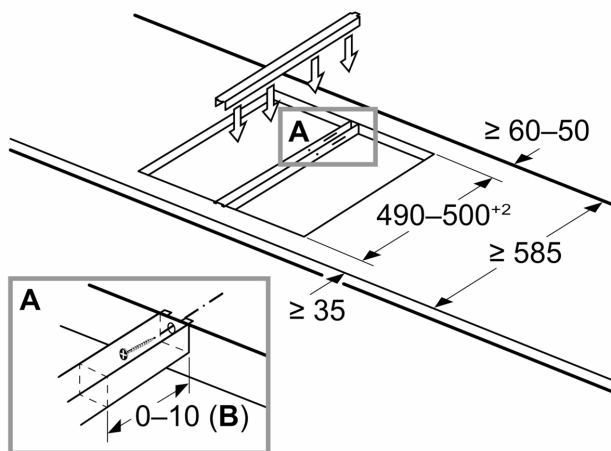

A: Минимално разстояние от профила на плота до стената.
B: Дълбочина на издърпване
C: С поставена отдолу фурна мин. 20, възможно и повече; вж. изискванията за място за фурната.

Измерване в mm
Възможности за комбинация Domino със съответните размери на уредите и профила

Вид ширина:
Ширина на уреда:

	A	B	C	D	L	X		
2x30	306	306	-	-	-	-	612	576
1x30, 1x40	306	396	-	-	-	-	702	666
1x30, 1x60	306	606	-	-	-	-	912	876
1x30, 1x70*	306	710	-	-	-	-	1016	980
1x30, 1x80	306	816	-	-	-	-	1122	1086
1x30, 1x90	306	916	-	-	-	-	1222	1186
2x40	396	396	-	-	-	-	792	756
1x40, 1x60	396	606	-	-	-	-	1002	966
1x40, 1x70*	396	710	-	-	-	-	1106	1070
1x40, 1x80	396	816	-	-	-	-	1212	1176
1x40, 1x90	396	916	-	-	-	-	1312	1276
3x30	306	306	306	-	-	-	918	882
2x30, 1x40	306	306	396	-	-	-	1008	972
2x30, 1x60	306	306	606	-	-	-	1218	1182
2x30, 1x70*	306	306	710	-	-	-	1322	1286
2x30, 1x80	306	306	816	-	-	-	1428	1392
2x30, 1x90	306	306	916	-	-	-	1528	1492
1x30, 2x40	306	396	396	-	-	-	1098	1062
1x30, 1x40, 1x60	306	396	606	-	-	-	1308	1272
1x30, 1x40, 1x70*	306	396	710	-	-	-	1412	1376
1x30, 1x40, 1x80	306	396	816	-	-	-	1518	1482
1x30, 1x40, 1x90	306	396	916	-	-	-	1618	1582
2x40, 1x60	396	396	606	-	-	-	1398	1362
4x30	306	306	306	306	-	-	1224	1188
3x30, 1x40	306	306	306	396	-	-	1314	1278
1x30, 1x75	306	750	-	-	-	-	1056	1020
1x40, 1x75	396	750	-	-	-	-	1146	1110
2x30, 1x75	306	306	750	-	-	-	1362	1326
1x30, 1x40, 1x75	306	396	750	-	-	-	1452	1416

* Невъзможно със 70 см индукционен плот

Измерване в mm

Монтажен комплект (HEZ394301) за Domino