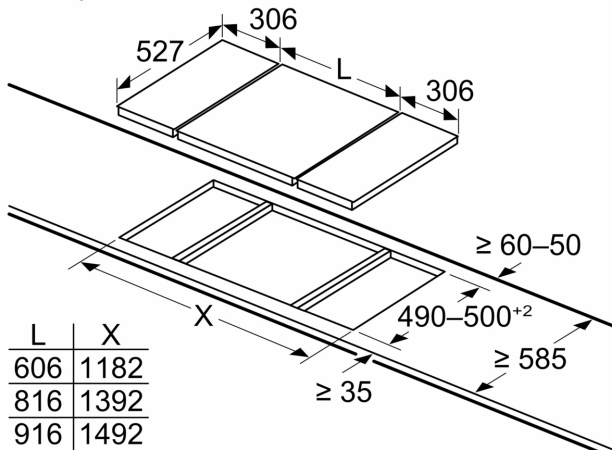

Когато инсталирате два Domino модула точно до готварския плот, са нужни два монтажни комплекта (HEZ394301)

Измерване в mm