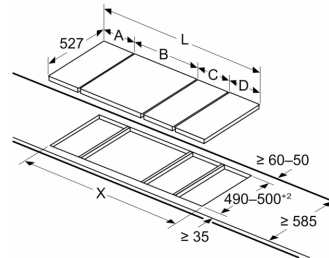

Инсталация

- Размери на продукта (ВхШхД mm): 38 x 306 x 527
- Необходим размер на нишата за монтаж (ВхШхД mm) : 38 x 270 x (490 - 500)

**Серия 6, Конвенционален плот, 30
см, Черно,
PKF375FP2E**

Измерване в mm

Ако два или повече елемента са монтирани точно един до друг, един или няколко инсталационни комплекта са нужни (2 елемента 1 инсталационен комплект, 3 елемента 2 инсталационни комплекта и др.)

Измерване в mm
Снимка за маса Domino възможности за комбинация със съответните устройства и размери на изрязване

Вид ширина:
 Ширина на уреда:

	A	B	C	D	L	X		
2x30	306	306	-	-	-	-	612	576
1x30, 1x40	306	396	-	-	-	-	702	666
1x30, 1x60	306	606	-	-	-	-	912	876
1x30, 1x70*	306	710	-	-	-	-	1016	980
1x30, 1x80	306	816	-	-	-	-	1122	1086
1x30, 1x90	306	916	-	-	-	-	1222	1186
2x40	396	396	-	-	-	-	792	756
1x40, 1x60	396	606	-	-	-	-	1002	966
1x40, 1x70*	396	710	-	-	-	-	1106	1070
1x40, 1x80	396	816	-	-	-	-	1212	1176
1x40, 1x90	396	916	-	-	-	-	1312	1276
3x30	306	306	306	-	-	-	918	882
2x30, 1x40	306	306	396	-	-	-	1008	972
2x30, 1x60	306	306	606	-	-	-	1218	1182
2x30, 1x70*	306	306	710	-	-	-	1322	1286
2x30, 1x80	306	306	816	-	-	-	1428	1392
2x30, 1x90	306	306	916	-	-	-	1528	1492
1x30, 2x40	306	396	396	-	-	-	1098	1062
1x30, 1x40, 1x60	306	396	606	-	-	-	1308	1272
1x30, 1x40, 1x70*	306	396	710	-	-	-	1412	1376
1x30, 1x40, 1x80	306	396	816	-	-	-	1518	1482
1x30, 1x40, 1x90	306	396	916	-	-	-	1618	1582
2x40, 1x60	396	396	606	-	-	-	1398	1362
4x30	306	306	306	306	-	-	1224	1188
3x30, 1x40	306	306	306	396	-	-	1314	1278
1x30, 1x75	306	750	-	-	-	-	1056	1020
1x40, 1x75	396	750	-	-	-	-	1146	1110
2x30, 1x75	306	306	750	-	-	-	1362	1326
1x30, 1x40, 1x75	306	396	750	-	-	-	1452	1416