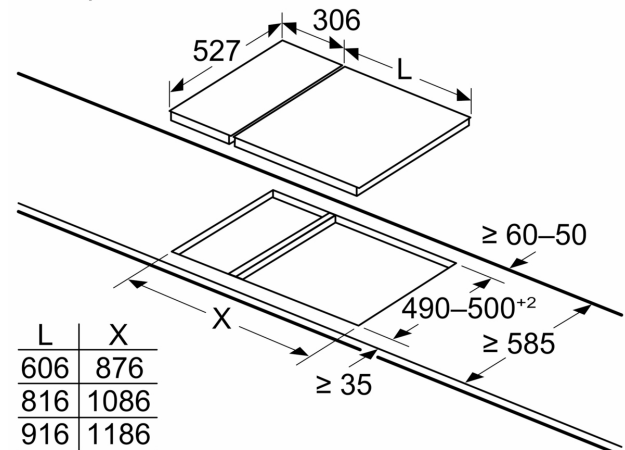

Инсталация

- Размери на продукта (ВхШхД mm): 38 x 306 x 527
- Необходим размер на нишата за монтаж (ВхШхД mm) : 38 x 270 x (490 - 500)

**Серия 6, Конвенционален плот, 30
см, Черно,
PKF375FP2E**

Измерване в mm

Ако два или повече елемента са монтирани точно един до друг, един или няколко инсталационни комплекта са нужни (2 елемента 1 инсталационен комплект, 3 елемента 2 инсталационни комплекта и др.)

Размер на изрязване (X) в зависимост от комбинацията (вж. таблицата за комбинация)

Измерване в mm

Когато инсталирате два Domino модула точно до готварския плот, са нужни два монтажни комплекта (HEZ394301)

Измерване в mm

Когато инсталирате два Domino модула точно до готварския плот, са нужни два монтажни комплекта (HEZ394301)

Вид ширина:
 Ширина на уреда:

	A	B	C	D	L	X		
2x30	306	306	-	-	-	-	612	576
1x30, 1x40	306	396	-	-	-	-	702	666
1x30, 1x60	306	606	-	-	-	-	912	876
1x30, 1x70*	306	710	-	-	-	-	1016	980
1x30, 1x80	306	816	-	-	-	-	1122	1086
1x30, 1x90	306	916	-	-	-	-	1222	1186
2x40	396	396	-	-	-	-	792	756
1x40, 1x60	396	606	-	-	-	-	1002	966
1x40, 1x70*	396	710	-	-	-	-	1106	1070
1x40, 1x80	396	816	-	-	-	-	1212	1176
1x40, 1x90	396	916	-	-	-	-	1312	1276
3x30	306	306	306	-	-	-	918	882
2x30, 1x40	306	306	396	-	-	-	1008	972
2x30, 1x60	306	306	606	-	-	-	1218	1182
2x30, 1x70*	306	306	710	-	-	-	1322	1286
2x30, 1x80	306	306	816	-	-	-	1428	1392
2x30, 1x90	306	306	916	-	-	-	1528	1492
1x30, 2x40	306	396	396	-	-	-	1098	1062
1x30, 1x40, 1x60	306	396	606	-	-	-	1308	1272
1x30, 1x40, 1x70*	306	396	710	-	-	-	1412	1376
1x30, 1x40, 1x80	306	396	816	-	-	-	1518	1482
1x30, 1x40, 1x90	306	396	916	-	-	-	1618	1582
2x40, 1x60	396	396	606	-	-	-	1398	1362
4x30	306	306	306	306	-	-	1224	1188
3x30, 1x40	306	306	306	396	-	-	1314	1278
1x30, 1x75	306	750	-	-	-	-	1056	1020
1x40, 1x75	396	750	-	-	-	-	1146	1110
2x30, 1x75	306	306	750	-	-	-	1362	1326
1x30, 1x40, 1x75	306	396	750	-	-	-	1452	1416