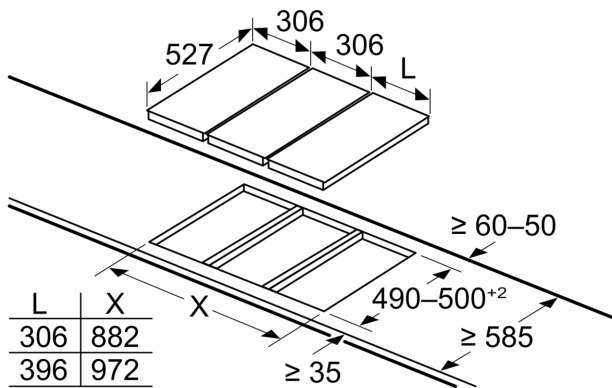

Измерване в mm

Ако два или повече елемента са монтирани точно един до друг, един или няколко инсталационни комплекта са нужни (2 елемента 1 инсталационен комплект, 3 елемента 2 инсталационни комплекта и др.)

измервания в mm