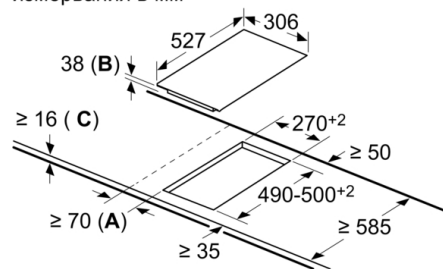

Инсталация

- Размери на продукта (ВхШхД mm): 38 x 306 x 527
- Необходим размер на нишата за монтаж (ВхШхД mm) : 38 x 270 x (490 - 500)
- Минимална дебелина на плота: 16 мм
- Захранващ кабел: Захранващ кабел: 1 м, С приложен кабел

Cutout dimension (X) depending on the combination see table:

Измерване в мм
Възможности за комбинация Domino със съответните размери на уредите и профила

Вид ширина:
Ширина на уреда:

	A	B	C	D	L	X
2x30	306	306	-	-	612	576
1x30, 1x40	306	396	-	-	702	666
1x30, 1x60	306	606	-	-	912	876
1x30, 1x70*	306	710	-	-	1016	980
1x30, 1x80	306	816	-	-	1122	1086
1x30, 1x90	306	916	-	-	1222	1186
2x40	396	396	-	-	792	756
1x40, 1x60	396	606	-	-	1002	966
1x40, 1x70*	396	710	-	-	1106	1070
1x40, 1x80	396	816	-	-	1212	1176
1x40, 1x90	396	916	-	-	1312	1276
3x30	306	306	306	-	918	882
2x30, 1x40	306	306	396	-	1008	972
2x30, 1x60	306	306	606	-	1218	1182
2x30, 1x70*	306	306	710	-	1322	1286
2x30, 1x80	306	306	816	-	1428	1392
2x30, 1x90	306	306	916	-	1528	1492
1x30, 2x40	306	396	396	-	1098	1062
1x30, 1x40, 1x60	306	396	606	-	1308	1272
1x30, 1x40, 1x70*	306	396	710	-	1412	1376
1x30, 1x40, 1x80	306	396	816	-	1518	1482
1x30, 1x40, 1x90	306	396	916	-	1618	1582
2x40, 1x60	396	396	606	-	1398	1362
4x30	306	306	306	306	1224	1188

measurements in mm
Assembly kit (HEZ394301) for Domino

B: Dependent on the cut-out depth

measurements in mm

When installing a Domino unit right next to a hob, an assembly kit (HEZ394301) is required.

**Серия 6, Конвенционален плот, 30 см,
Черно,
PKF375FP1E**

measurements in mm

When installing two or more Domino units side-by-side, one or more assembly kits are required (2 units = 1 assembly kit, 3 units = 2 assembly kits, etc.).

измервания в мм

A: Минимално разстояние от профила на плота до стената.
B: Дълбочина на издърпване
C: С поставена отдолу фурна мин. 20, възможно и повече; вж. изискванията за място за фурната.