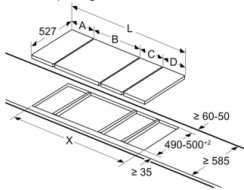

Серия 6, Конвенционален плот, 30 см, Черно, PKF375FP1E

measurements in mm

When installing two Domino units right next to a hob, two assembly kits (HEZ394301) are required.

measurements in mm

When installing two or more Domino units side-by-side, one or more assembly kits are required (2 units = 1 assembly kit, 3 units = 2 assembly kits, etc.).

Измерване в мм
Възможности за комбинация Domino със съответните размери на уредите и профила

Вид ширина:
Ширина на уреда:

	A	B	C	D	L	X
2x30	306	306	-	-	612	576
1x30, 1x40	306	396	-	-	702	666
1x30, 1x60	306	606	-	-	912	876
1x30, 1x70*	306	710	-	-	1016	980
1x30, 1x80	306	816	-	-	1122	1086
1x30, 1x90	306	916	-	-	1222	1186
2x40	396	396	-	-	792	756
1x40, 1x60	396	606	-	-	1002	966
1x40, 1x70*	396	710	-	-	1106	1070
1x40, 1x80	396	816	-	-	1212	1176
1x40, 1x90	396	916	-	-	1312	1276
3x30	306	306	306	-	918	882
2x30, 1x40	306	306	396	-	1008	972
2x30, 1x60	306	306	606	-	1218	1182
2x30, 1x70*	306	306	710	-	1322	1286
2x30, 1x80	306	306	816	-	1428	1392
2x30, 1x90	306	306	916	-	1528	1492
1x30, 2x40	306	396	396	-	1098	1062
1x30, 1x40, 1x60	306	396	606	-	1308	1272
1x30, 1x40, 1x70*	306	396	710	-	1412	1376
1x30, 1x40, 1x80	306	396	816	-	1518	1482
1x30, 1x40, 1x90	306	396	916	-	1618	1582
2x40, 1x60	396	396	606	-	1398	1362
4x30	306	306	306	306	1224	1188

measurements in mm
Assembly kit (HEZ394301) for Domino

B: Dependent on the cut-out depth

measurements in mm

When installing a Domino unit right next to a hob, an assembly kit (HEZ394301) is required.