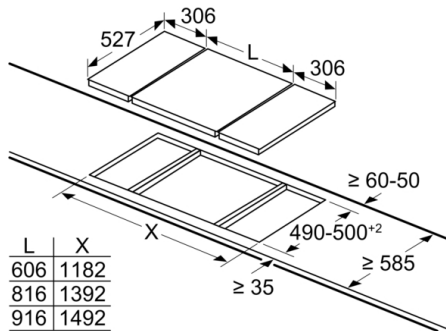

Серия 6, Конвенционален плот, 30 см, Черно, PKF375FP1E

measurements in mm

When installing two Domino units right next to a hob, two assembly kits (HEZ394301) are required.

measurements in mm