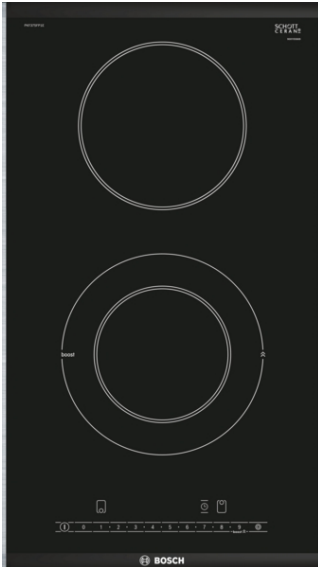

Серия 6, Конвенционален плот, 30 см, Черно, PKF375FP1E

Допълнителни аксесоари

HEZ394301 : Лайсна за свързване

Стъклокерамичен плот от програма Domino: прави готвенето и почистването изключително лесно.

- 18 см зона за готвене - разширяема.
- **Comfort профил:** елегантен, добре оформен дизайн с преден фасет и странични метални лайсни.
- **30 см ширина:** подходящи за комбиниране с други плотове Domino и ComfortProfile.
- PowerBoost – до 20% повече мощност, когато готвите на електрически плот.
- **ReStart:** ако нещо изкипи, готварският плот автоматично ще се изключи и ще запази последната избрана настройка.

Техническа информация

Име/семејство на продукта : Vario/Domino зона за готвена, запеч.

Име/семејство на продукта : Vario/Domino зона за готвена, запеч.

за вграждане/ свободностоящ : Вграден

за вграждане/ свободностоящ : Вграден

Източник на енергия : Електрически

Източник на енергия : Електрически

Брой зони за готвене, използвани едновременно : 2

Брой зони за готвене, използвани едновременно : 2

р-ри на нишата за монтаж (В x Ш x Д) : 38 x x mm