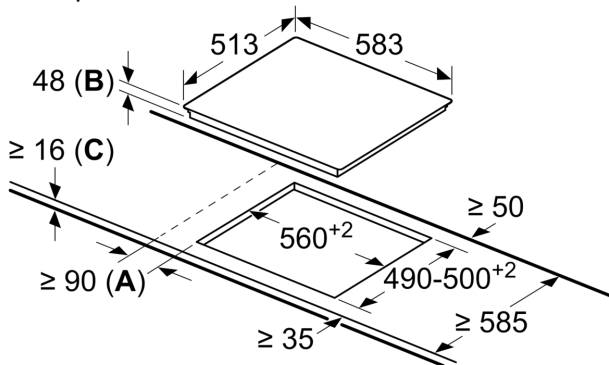

Техническа информация

Име/семејство на продукта: Зона за готвене, керамична за вграждане/ свободностоящ: Вграден
Източник на енергия: Електрически
Брой зони за готвене, използвани едновременно: 4
p-ри на нишата за монтаж (В x Ш x Д): ..48 x 560-560 x 490-500 mm
Ширина: 583 mm
размери на уреда:48 x 583 x 513 mm
размери на опакован уред (В x Ш x Д): 100 x 750 x 590 mm
Нето тегло:7.2 kg
Бруто тегло: 8.0 kg
Индикатор на остатъчната топлина: Отделен
Местоположение на панела за управление:Предна част на плот
Материал на основната повърхност: Стъклокерамика
цвят на повърхността:Черно, Неръждаема стомана
Цвят на рамката: Неръждаема стомана
EAN код:4242002723938
Напрежение:220-240 V
Честота: 50; 60 Hz

Околна среда + сигурност

- 2-степенно показание за остатъчна топлина на всяка зона
- Защита за деца
- Индикатор за включване
- Изключване за безопасност
- Главен бутон за включване/ изключване

Размери

- Минимална дебелина на работната повърхност: 16 мм

**Серия 4, Електрически котлон, 60
ст, Черно
PKE645D17E**

измервания в мм

- A:** Минимално разстояние от профила на печката до стената.
B: Вдлъбнатата дълбочина
C: С монтирана фурна отдолу мин. 20, възможно повече; вж. изискванията за място за фурната.