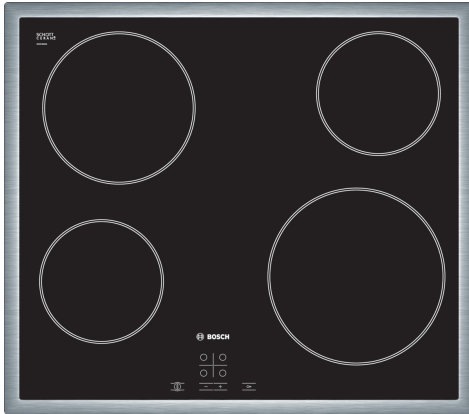

**Серия 4, Електрически котлон, 60 см, Черно
PKE645D17E**

Стъклокерамичен плот: прави готвенето и почистването изключително лесно.

- **TouchSelect:** избор на желаната готварска зона и лесно настройване на необходимата степен на мощност.
- **ReStart:** ако нещо заври, готварският плот автоматично ще се изключи и ще запази последната избрана настройка.

Техническа информация

Име/семејство на продукта: Зона за готвене, керамична за вграждане/ свободностоящ: Вграден
Източник на енергия: Електрически
Брой зони за готвене, използвани едновременно: 4
p-ри на нишата за монтаж (В x Ш x Д): ..48 x 560-560 x 490-500 mm
Ширина: 583 mm
размери на уреда:48 x 583 x 513 mm
размери на опакован уред (В x Ш x Д): 100 x 750 x 590 mm
Нето тегло:7.2 kg
Бруто тегло: 8.0 kg
Индикатор на остатъчната топлина: Отделен
Местоположение на панела за управление:Предна част на плот
Материал на основната повърхност: Стъклокерамика
цвят на повърхността:Черно, Неръждаема стомана
Цвят на рамката: Неръждаема стомана
EAN код:4242002723938
Напрежение:220-240 V
Честота: 50; 60 Hz

Допълнителни аксесоари

HEZ392617 :
HEZ9FE280 :
HEZ9SE030 Комплект съдове за готвене 3 ч

Серия 4, Електрически котлон, 60 см, Черно PKE645D17E

Стъклокерамичен плот: прави готвенето и почистването изключително лесно.

- TouchSelect: лесен избор на плот и регулиране на желаната мощност

Мощност и размери

- 4 HighSpeed зони за готвене

Дизайн

- Цяла рамка

Удобство

- 17 степени на мощност
- Функция ReStart
- Дигитален дисплей