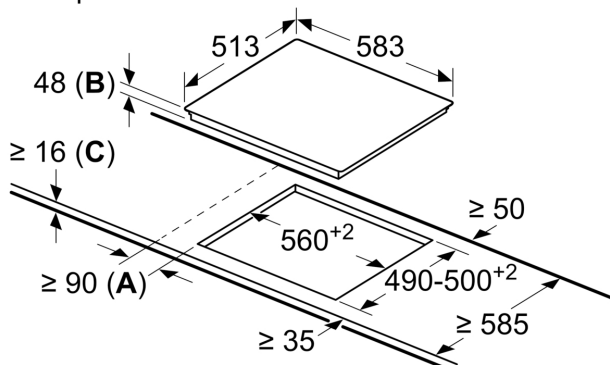

Дизайн

- Цяла рамка

Безопасност

- 2-степенно показание за остатъчна топлина на всяка зона: показва кои зони за готвене са все още горещи или топли.
- Защита за деца: предотвратява неволно активиране на плота.
- Бутон за включване: изключете всички зони за готвене с едно натискане на бутон.
- Индикатор за включване: показва дали плота се загрева.
- Изключване за безопасност: от съображения за безопасност, плотът се изключва автоматично след предварително зададено време при липса на взаимодействие с него.

Инсталация

- Размери на продукта (ВxШxД mm): 48 x 583 x 513
- Необходим размер на нишата за монтаж (ВxШxД mm) : 48 x 560 x (490 - 500)
- Минимална дебелина на плота: 16 мм
- Обща мощност: 6600 Ш

**Серия 4, Електрически котлон, 60
ст, Черно,
PKE645BB2E**

измервания в мм

- A:** Минимално разстояние от профила на печката до стената.
B: Вдлъбнатата дълбочина
C: С монтирана фурна отдолу мин. 20, възможно повече; вж. изискванията за място за фурната.