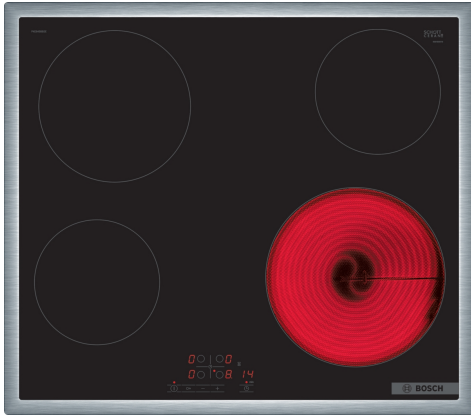

Серия 4, Електрически котлон, 60 см, Черно, PKE645BB2E

HEZ32WA00 безжична сонда за месо
 HEZ392617 :
 HEZ9FE280 :
 HEZ9SE030 Комплект съдове за готвене 3 ч

Стъклокерамичен плот: прави готвенето и почистването изключително лесно.

- **TouchSelect:** избор на желаната готварска зона и лесно настройване на необходимата степен на мощност.
- **Цяла рамка:** плоската, обточваща рамка от неръждаема стомана е идеална за монтаж във вече съществуващ отвор в работния плот.
- **ReStart:** ако нещо изкипи, готварският плот автоматично ще се изключи и ще запази последната избрана настройка.
- **Таймер с функция изключване:** изключва избраната готварска зона след настроеното време.
- **ChildLock:** заключва контролния панел, за да се предотврати инцидентна промяна в настройките.

Име/семејство на продукта: Зона за готвене, керамична за вграждане/ свободностоящ: Вграждане
 Източник на енергия: Електрически
 Брой зони за готвене, използвани едновременно: 4
 p-ри на нишата за монтаж (В x Ш x Д): ..48 x 560-560 x 490-500 mm
 Ширина: 583 mm
 Размери на уреда:48x583x513 mm
 размери на опакован уред (В x Ш x Д): 100 x 750 x 590 mm
 Нето тегло:7.3 kg
 Бруто тегло: 8.2 kg
 Индикатор на остатъчната топлина: Отделен
 Местоположение на панела за управление:Предна част на плот
 Материал на основната повърхност: Стъклокерамика
 цвят на повърхността:Черно, Неръждаема стомана
 Цвят на рамката: Неръждаема стомана
 EAN код:4242005283439
 Напрежение:220-240 V
 Честота: 50; 60 Hz

Серия 4, Електрически котлон, 60 см, Черно, PKE645BB2E

Стъклокерамичен плот: прави готвенето и почистването изключително лесно.

- 60 см: място за 4 тигани или тенджери.

Гъвкавост на зоните за готвене

- Зона за готвене отпред вляво: 145 мм, 1.2 KW
- Зона за готвене отзад вляво: 180 мм, 2 KW
- Зона за готвене отзад вдясно: 145 мм, 1.2 KW
- Зона за готвене отпред вдясно: 210 мм, 2.2 KW