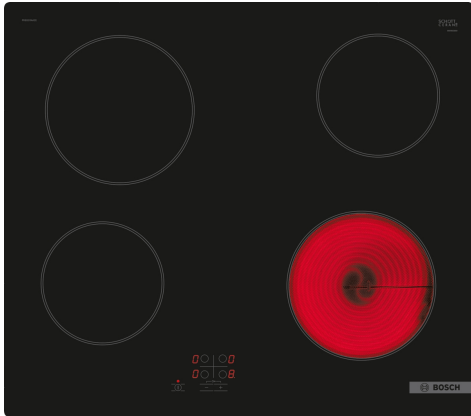

**Серия 2, Електрически котлон, 60 см, Черно, монтаж над плот без рамка  
PKE61RAA2E**

HEZ32WA00 :  
HEZ390090 Уок за стъклокерамични плотове  
HEZ392617 :  
HEZ9FE280 :

**Стъклокерамичен плот: прави готвенето и почистването изключително лесно.**

- **ChildLock:** заключва контролния панел, за да се предотврати инцидентна промяна в настройките.

Име/семејство на продукта: ..... Зона за готвене, керамична за вграждане/ свободностоящ: ..... Вграждане  
Източник на енергия: ..... Електрически  
Брой зони за готвене, използвани едновременно: ..... 4  
p-ри на нишата за монтаж (В x Ш x Д): ..45 x 560-560 x 490-500 mm  
Ширина: ..... 592 mm  
Размери на уреда: .....45x592x522 mm  
размери на опакован уред (В x Ш x Д): ..... 100 x 750 x 590 mm  
Нето тегло: .....7.3 kg  
Бруто тегло: ..... 8.0 kg  
Индикатор на остатъчната топлина: ..... Отделен  
Местоположение на панела за управление: .....Предна част на плот  
Материал на основната повърхност: ..... Стъклокерамика  
цвет на повърхността: ..... Черно  
EAN код: .....4242005280377  
Напрежение: .....220-240 V  
Честота: ..... 50; 60 Hz

## **Серия 2, Електрически котлон, 60 см, Черно, монтаж над плот без рамка PKE61RAA2E**

#### **Удобство при управление**

- 9 степени на мощност: прецизно адаптира топлината с 9 нива на мощност.
- уес: бързо изключете зоната за готвене с едно по -дълго докосване.