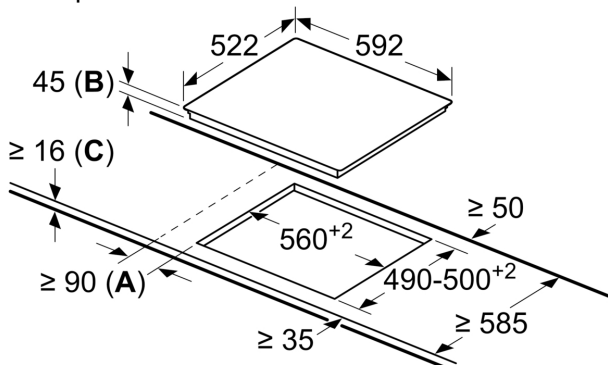

**Серия 2, Електрически котлон, 60
ст, Черно, монтаж над плот без
рамка
PKE61RAA2E**

измервания в мм

1. **A:** Минимално разстояние от профила на печката до стената.
   B: Вдлъбнатата дълбочина
   C: С монтирана фурна отдолу мин. 20, възможно повече; вж. изискванията за място за фурната.