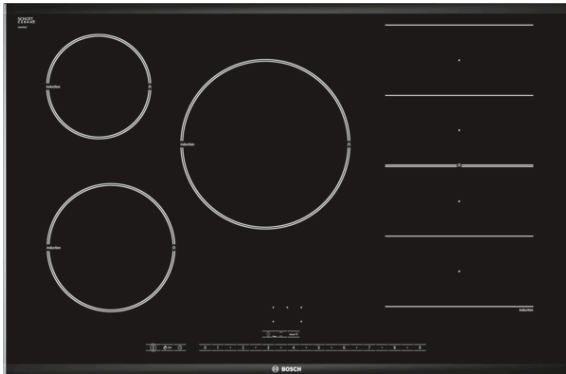

**Serie | 8, Индукционен плот, 80 cm,
PIP875N17E**

Допълнителни аксесоари

HEZ390011 : Касерола правоъгълна за индукционен плот
 HEZ390012 : Приставка за готвене на пара за HEZ390011
 HEZ390042 : Голям комплект съдове за готвене
 HEZ390090 : Уок за стъклокерамични плотове
 HEZ390512 : Тепан-яки
 HEZ390522 : Грил-плоча

Техническа информация

име/семејство на продукта :	Зона за готвене, керамична
Вид монтаж :	Вграден
Източник на енергия :	Електрически
Брой зони за готвене, използвани едновременно :	5
р-ри на нишата за монтаж (В x Ш x Д) :	51 x 750-780 x 490-500
Ширина на продукта (mm) :	816
размери на уреда (mm) :	51 x 816 x 527
размери на опакован уред (В x Ш x Д) (mm) :	117 x 938 x 625
Нето тегло (kg) :	15,264
Бруто тегло (kg) :	17,0
Индикатор на остатъчната топлина :	Отделен
Местоположение на панела за управление :	Предна част на плот
Материал на основната повърхност :	Стъклокерамика
цвет на повърхността :	Алум., Черно
цвет на рамката :	Алум.
Сертификати за одобрение :	AENOR, CE
Дължина на захранващия кабел (cm) :	110
EAN код :	4242002743417
Мощност на електрическата връзка (W) :	7200
Напрежение (V) :	220-240
Честота (Hz) :	50; 60

Бързина:

- HighSpeed-стъклокерамика, без декор
- PowerBoost-функция за всички зони

Мощност и размери

- 5 индукционни готварски зони
- 4 векторни + 2 стандартни
- 17 степени на мощност

Околна среда + сигурност