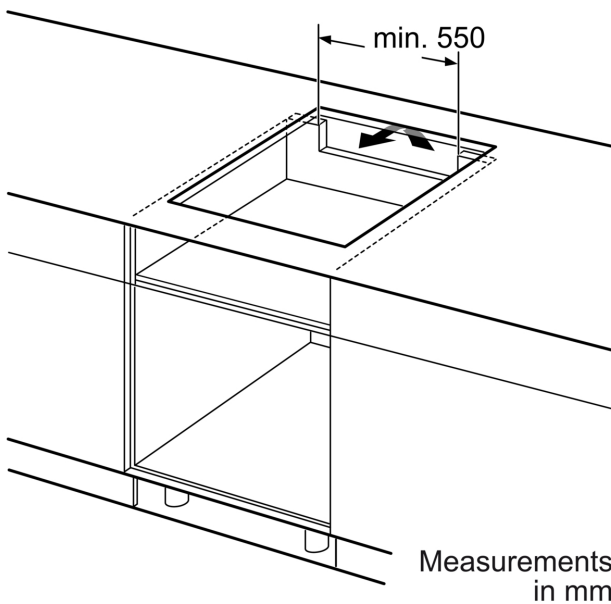

Име/семејство на продукта: Зона за готвене, керамична за вграждане/ свободностоящ: Вграждане
Източник на енергия: Електрически
Брой зони за готвене, използвани едновременно: 4
p-ри на нишата за монтаж (В x Ш x Д): ..51 x 560-560 x 490-500 mm
Ширина: 606 mm
Размери на уреда:51x606x527 mm
размери на опакован уред (В x Ш x Д): 126 x 753 x 603 mm
Нето тегло:12.1 kg
Бруто тегло: 14.3 kg
Индикатор на остатъчната топлина: Отделен
Местоположение на панела за управление:Предна част на плот
Материал на основната повърхност: Стъклокерамика
цвет на повърхността: Бяло, Алуминий, шлайфан
Дължина на захранващия кабел: 110.0 cm
EAN код:4242002861609
Напрежение:220-240 V
Честота: 50; 60 Hz

плотът се изключва автоматично след предварително зададено време при липса на взаимодействие с него.

- Показание за енергиен разход: показва консумацията на електроенергия от последното готвене.

Инсталация

- Размери на продукта (ВхШхД mm): 51 x 606 x 527
- Необходим размер на нишата за монтаж (ВхШхД mm) : 51 x 560 x (490 - 500)
- Минимална дебелина на плота: 16 мм
- Обща мощност: 7400 W
- Функция PowerManagement: ограничете максималната мощност, ако е необходимо (зависи от защитата на предпазителя на електрическата инсталация).
- Захранващ кабел: 110 см, C включен кабел

**Серия 6, Индукционен плот, 60 см,
Бяло,
PIF672FB1E**

①
Ventilation gap must
be present

All measurements in mm

Measurements
in mm

A: Минимално разстояние от профила на готварския плот към стената.

B: Дълбочина на издърпане