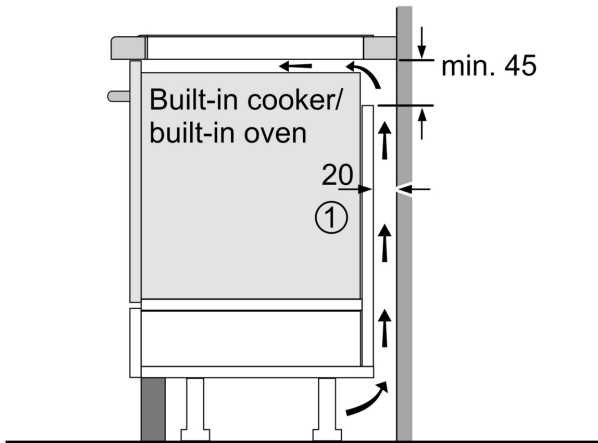

**Серия 6, Индукционен плот, 60 см,
Бяло,
PIF672FB1E**

①
Ventilation gap must
be present

All measurements in mm