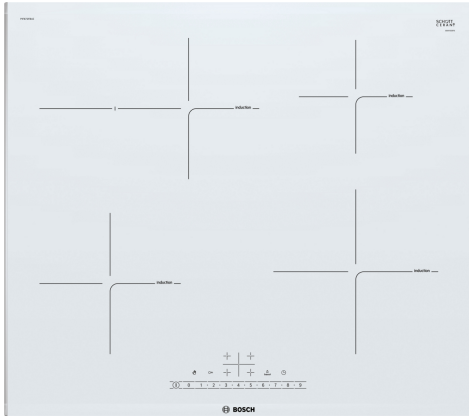

**Серия 6, Индукционен плот, 60 см,
Бяло,
PIF672FB1E**

HEZ9ES100	Кафеварка
HEZ9FE280 :	
HEZ9SE030	Комплект съдове за готвене 3 ч
HEZ9SE040	Комплект съдове за готвене 4 части
HEZ9SE060	Комплект съдове за готвене 6 части
HEZ390090	Уок за стъклокерамични плотове
HEZ394301	Лайсна за свързване

**Готварски плот с индукционни котлони:
готвите бързо, чисто и безопасно, като
използвате много малко енергия.**

- **RoasterZone:** допълнителна зона за готвене, която можете да включите за по-големи съдове
- **Профил Comfort:** елегантен и атрактивен дизайн със скосена предна част и странични метални лайстни.
- **PowerBoost:** до 35% по-бързо нагряване в сравнение с най-високото ниво на мощност.
- **ReStart:** ако нещо изкипи, готварският плот автоматично ще се изключи и ще запази последната избрана настройка.
- **Таймер с функция изключване:** изключва избраната готварска зона след настроеното време.

Име/семејство на продукта: ..... Зона за готвене, керамична за вграждане/ свободностоящ: ..... Вграждане
Източник на енергия: ..... Електрически
Брой зони за готвене, използвани едновременно: 4
p-ри на нишата за монтаж (В x Ш x Д): ..51 x 560-560 x 490-500 mm
Ширина: ..... 606 mm
Размери на уреда: .....51x606x527 mm
размери на опакован уред (В x Ш x Д): ..... 126 x 753 x 603 mm
Нето тегло: .....12.1 kg
Бруто тегло: ..... 14.3 kg
Индикатор на остатъчната топлина: ..... Отделен
Местоположение на панела за управление: .....Предна част на плот
Материал на основната повърхност: ..... Стъклокерамика
цвет на повърхността: ..... Бяло, Алуминий, шлайфан
Дължина на захранващия кабел: ..... 110.0 cm
EAN код: 4242002861609
Напрежение: .....220-240 V
Честота: ..... 50; 60 Hz