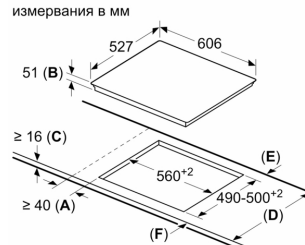

- Размери на продукта (ВхШхД mm): 51 x 606 x 527
- Необходим размер на нишата за монтаж (ВхШхД mm) : 51 x 560 x (490 - 500)
- Минимална дебелина на плота: 16 мм
- Обща мощност: 7400 W
- Функция PowerManagement: ограничете максималната мощност, ако е необходимо (зависи от защитата на предпазителя на електрическата инсталация).
- Захранващ кабел: 110 см, C включен кабел

**Серия 6, Индукционен плот, 60 см,
Бяло,
PIF672FB1E**

①
Ventilation gap must
be present

All measurements in mm

Measurements
in mm

A: Минимално разстояние от профила на готварския плот към стената.

B: Дълбочина на издърпане