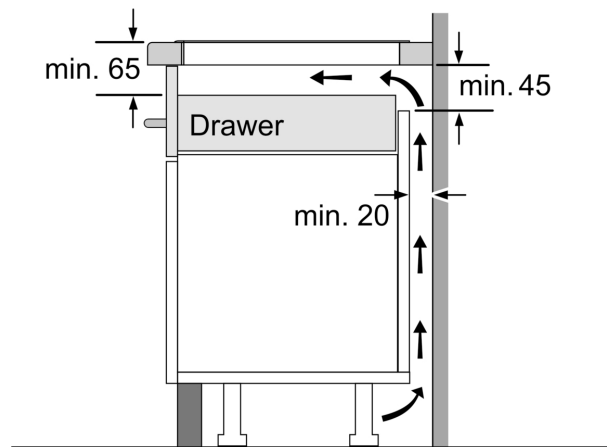

Measurements in mm