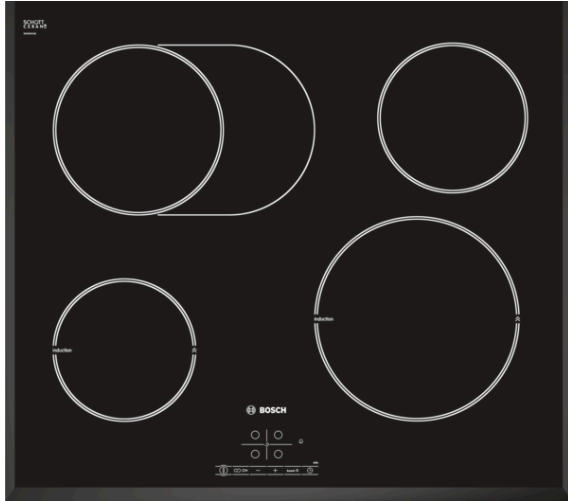

**Serie | 4, Индукционен плот, 60 cm,
PIC651B17E**

Допълнителни аксесоари

HEZ390042 : Голям комплект съдове за готвене

HEZ390090 : Уок за стъклокерамични плотове

**Готварски плот с индукционни котлони:
готвите бързо, чисто и безопасно, като
използвате много малко енергия.**

име/семејство на продукта :	Зона за готвене, керамична
Вид монтаж :	Вграден
Източник на енергия :	Електрически
Брой зони за готвене, използвани едновременно :	4
р-ри на нишата за монтаж (В x Ш x Д) :	51 x 560-560 x 490-500
Широчина на продукта (mm) :	592
размери на уреда (mm) :	51 x 592 x 522
размери на опакован уред (В x Ш x Д) (mm) :	118 x 746 x 604
Нето тегло (kg) :	9,116
Бруто тегло (kg) :	10,0
Индикатор на остатъчната топлина :	Отделен
Местоположение на панела за управление :	Предна част на плот
Материал на основната повърхност :	Стъклокерамика
цвет на повърхността :	Черно
Сертификати за одобрение :	AENOR, CE
Дължина на захранващия кабел (cm) :	110
EAN код :	4242002761701
Мощност на електрическата връзка (W) :	7200
Напрежение (V) :	220-240
Честота (Hz) :	50; 60

Мощност и размери

- 2 индукционни зони за готвене
- 2 HighSpeed зони за готвене, от които:
- 1 зона, разширяема в овал

Дизайн

- U-Facette - без рамка, скосени ръбове

Удобство

- 17 степени на мощност

Бързина:

Размери

- Размери (ШхД): 592 мм x 522 мм
- Размери за вграждане (ВхШхД): 51 мм x 560 мм x 490 мм
- Минимална дебелина на работната повърхност: 20 мм
- Захранващ кабел (1,1 m)
- Захранваща мощност: 7,2 kW