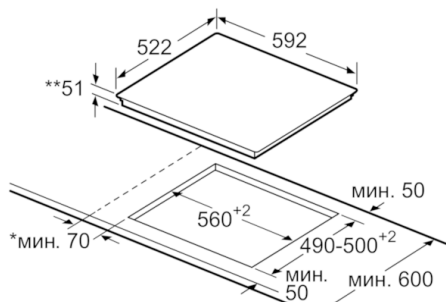

име/семејство на продукта :	Зона за готвене, керамична
Вид монтаж :	Вграден
Източник на енергия :	Електрически
Брой зони за готвене, използвани едновременно :	4
р-ри на нишата за монтаж (В x Ш x Д) :	51 x 560-560 x 490-500
Широчина на продукта (mm) :	592
размери на уреда (mm) :	51 x 592 x 522
размери на опакован уред (В x Ш x Д) (mm) :	118 x 746 x 604
Нето тегло (kg) :	9,116
Бруто тегло (kg) :	10,0
Индикатор на остатъчната топлина :	Отделен
Местоположение на панела за управление :	Предна част на плот
Материал на основната повърхност :	Стъклокерамика
цвет на повърхността :	Черно
Сертификати за одобрение :	AENOR, CE
Дължина на захранващия кабел (cm) :	110
EAN код :	4242002761701
Мощност на електрическата връзка (W) :	7200
Напрежение (V) :	220-240
Честота (Hz) :	50; 60

Мощност и размери

- 2 индукционни зони за готвене
- 2 HighSpeed зони за готвене, от които:
- 1 зона, разширяема в овал

Дизайн

- U-Facette - без рамка, скосени ръбове

Удобство

- 17 степени на мощност

Бързина:

Размери

- Размери (ШхД): 592 мм x 522 мм
- Размери за вграждане (ВхШхД): 51 мм x 560 мм x 490 мм
- Минимална дебелина на работната повърхност: 20 мм
- Захранващ кабел (1,1 m)
- Захранваща мощност: 7,2 kW

**Serie | 4, Индукционен плот, 60 см,
PIC651B17E**

- * Минимално разстояние от профила на плота до стената
 - ** Максимална дълбочина на издърпване
 - *** С монтирана фурна отдолу мин. 30, респ. повече; вж. изискванията за размери на фурната
- Измерване в мм