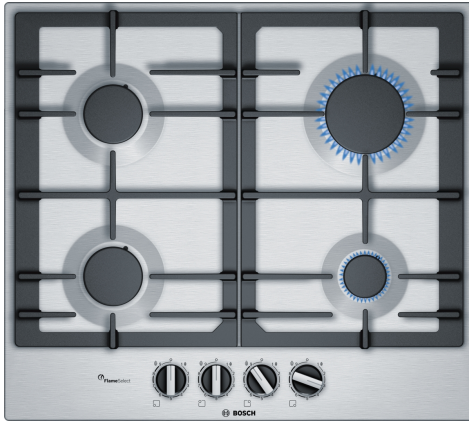

**Серия 6, Газов плот, 60 см,
Неръждаема стомана
PSP6A5B90**

**Газов плот с основа от неръждаема
стомана и FlameSelect: постигате
перфектни резултати благодарение на 9
прецизно регулирани степени на
мощност**

Техническа информация

Име/семејство на продукт: газов плот с вградено управление
за вграждане/ свободностоящ: За вграждане
Източник на енергија: Газ
Брой зони за готвене, използвани едновременно: 4
вид на устройствата за настройка: трапецовидни копчета
p-ри на нишата за монтаж (В x Ш x Д): ..45 x 560-562 x 480-492 mm
Ширина: 582 mm
Размери на уреда:45x582x520 mm
размери на опакован уред (В x Ш x Д): 141x651x578 mm
Нето тегло: 10.7 kg
Бруто тегло: 11.5 kg
Индикатор на остатъчната топлина: Без
Местоположение на панела за управление:Предна част на плот
Материал на основната повърхност:Неръждаема стомана
цвет на повърхността:Неръждаема стомана
Дължина на захранващия кабел: 100 cm
EAN код:4242002837468
Мощност на връзката с газта: 7500 W
Ток:3 A
Напрежение:220-240 V
Честота: 50; 60 Hz

Серия 6, Газов плот, 60 см, Неръждаема стомана RCP6A5B90

Газов плот с основа от неръждаема стомана и FlameSelect: постигате перфектни резултати благодарение на 9 прецизно регулирани степени на мощност

Дизайн

- Повърхност от неръждаема стомана
- Чугунени поставки за съдове

Удобство при управление

- FlameSelect: прецизно регулиране на пламъка в девет точно определени и повтарящи се степени.
- Въртящи се копчета: леснодостъпни копчета отпред с удобен захват за безпроблемно завъртане.
- Запалване с една ръка: просто натиснете и завъртете копчето, за да запалите пламъка.