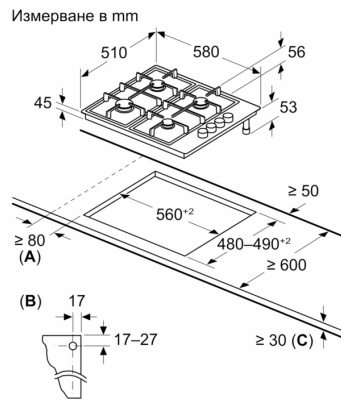

Име/семејство на продукта: ... смесен плот с вградено управление за вграждане/ свободностоящ: Вграждане
 Източник на енергия: Електрически/газ
 Брой зони за готвене, използвани едновременно: 3
 Вид на устройствата за настройка: трапецовидни копчета
 r-ри на нишата за монтаж (В x Ш x Д): ..43 x 560-560 x 480-490 mm
 Ширина: 580 mm
 Размери на уреда:54x580x510 mm
 размери на опакован уред (В x Ш x Д): 150 x 570 x 613 mm
 Нето тегло:8.1 kg
 Бруто тегло: 9.0 kg
 Индикатор на остатъчната топлина: без
 Местоположение на панела за управление:Странична част на плот
 Материал на основната повърхност: Неръждаема стомана
 цвят на повърхността:Неръждаема стомана
 Дължина на захранващия кабел: 100.0 cm
 EAN код: 4242005299805
 Мощност на връзката с газта: 5700 W
 Ток:10 A
 Напрежение:220-240 V
 Честота: 60; 50 Hz

Безопасност

- Безопасно термоелектрическо запалване: предотвратява нежелано изтичане на газ, когато пламъкът изгасне.

Инсталация (видове газ и размери)

- Предварително настроен за природна газ (20 mbar)
- Комплект дюзи за Дюзи за втечнена газ (28-30/37 mbar); приложени. Дюзите за всички други видове газ могат да бъдат поръчани чрез обслужването на клиенти. За смяна на дюзите, моля, свържете се с обслужване на клиенти.
- Размери на продукта (ВхШхД mm): 54 x 580 x 510
- Необходим размер на нишата за монтаж (ВхШхД mm) : 43 x 560 x (480 - 490)
- Минимална дебелина на плота: 30 мм
- Захранващ кабел 1 m щепсел: plug and play, не е необходим електротехник за монтажа.
- Захранващо напрежение: 5.7 KW

Акcesoари

- N**0113 включени

Серия 2, Комбиниран плот (газ и ток), 60 см, Неръждаема стомана RBY6C5B62O

A: Мин. разстояние от профила на печката до стената

B: Позиция на газовото свързване в профила

C: С монтирана фурна отдолу е възможно повече; вж. изискванията за място за фурната