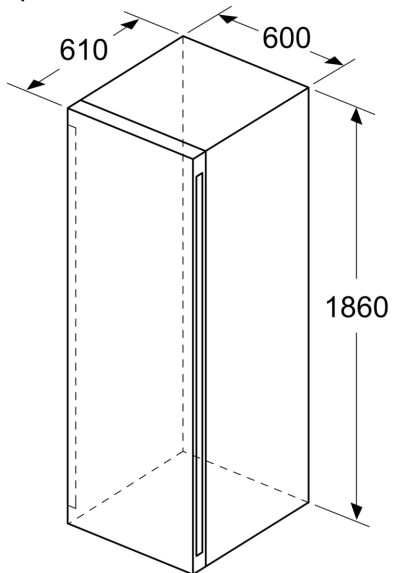

**Серия 6, Витрина за вино със
стъклена врата, 186 x 60 cm
KWK36ABGA**

**Вашата лична винарска изба: свободно
стоящ винен шкаф с височина 185 cm с
две прецизни температурни зони за
перфектно темперирано вино в
диапазон от 7°C до 19°C.**

ВИНЕНА СЕКЦИЯ

- Брой температурни зони: 2
- Температурен диапазон: 7-19 AC
- 10 Бр. рафтове за бутилки за 199 Европейски-Fl. á 0,75 l
- Дървени скари в хладилника: 8 Бр.

Техническа информация

- Цялостната вентилация се осъществява през основата
- Ъгъл на отваряне на вратата 115 °
- Заклучващ се уред: да
- Променлива височина на цокъла от 10,2 до 18,1 cm
- Отваряне на вратата вдясно, може да бъде сменено

Размери

- Размери на уреда (В x Ш x Д): 186.0 cm x 60.0 cm x 61.0 cm

Локални опции

- Въз основа на резултатите от 24-часов тест. Реалният разход зависи от използването/мястото на уреда
- Този уред е предвиден единствено за съхранение на вина

**Серия 6, Витрина за вино със
стъклена врата, 186 x 60 cm
KWK36ABGA**

Измерване в мм

Измерване в мм