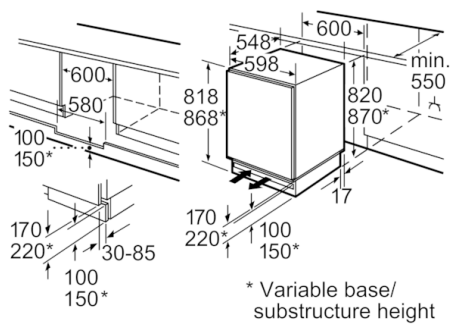

**Serie | 6, Хладилник за вграждане под
плот, 82 x 60 cm
KUR15A65**

Space for electrical connection next to the
appliance on the left or right-hand side.
Ventilation space in the base.

Measurements in mm