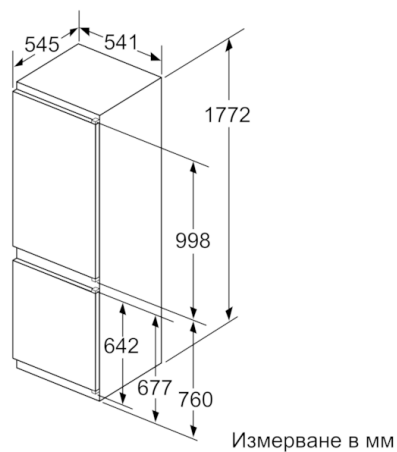

**Serie | 4, Хладилник за вграждане с долен фризер, 177.2 x 54.1 cm
KIV86VS30**

Посочените размери на вратата на кухненски уред важат за процеп на врата от 4 мм.

Измерване в мм