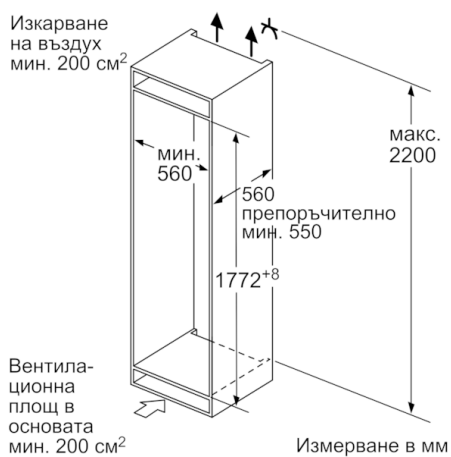

**Serie | 4, Хладилник за вграждане с долен фризер, 177.2 x 54.1 cm
KIV86VS30**

Посочените размери на вратата на кухненски уред важат за процеп на врата от 4 мм.

Измерване в мм