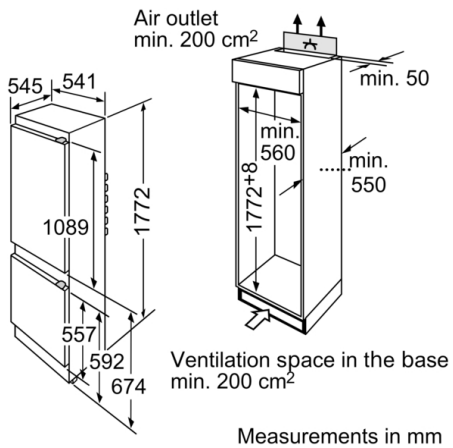

#### Техническа информация

Клас на енергийна ефективност: G  
Средно годишно потребление на енергия в киловат часа  
годишно (kWh / a): 341 kWh/годишно  
Полезен обем замразяване: 64 l  
Полезен обем охлаждане: 217 l  
Въздушни шумови емисии: 40 dB(A) re 1 pW  
Клас на емисия на шум във въздуха: C  
за вграждане/ свободностоящ: Вграден  
Опции за панела на вратата: Не е възможно  
Широчина на продукта: 541 mm  
Дълбочина на уреда: 545 mm  
p-ри на нишата за монтаж (В x Ш x Д): 1775.0 x 562.0 x 550  
mm  
Нето тегло: 57,754 kg  
макс. натоварване на хранващ кабел: 90 W  
Ток: 10 A  
Панта на вратата: Обръщаема надясно  
Напрежение: 220-240 V  
Честота: 50 Hz  
Сертификати за одобрение: CE, VDE  
Дължина на хранващия кабел: 230 cm  
Съхраняване при нарушение на хранването (h): 7 ч  
Брой компресори: 1  
Брой самостоятелни кръга на охлаждане: 1  
Вътрешен вентилатор: не  
реверсивна панта та вратата: да  
Брой регулируеми рафтове в хладилното отделение: 4  
Рафтове за бутилки: да  
Система без замръзване: Не  
Типология на инсталиране: Напълно вграден  
вид панта: самозатваряща се врата

### **Техническа информация**

- Енергиен клас: A+ (в скала за енергийна ефективност от A+ ++ до D)
- Разход на енергия: 275 kWh/годишно
- Общ полезен обем: 276 л
- Полезен обем хладилник 4 - 8 ° C: 217 л
- Полезен обем \*\*\*\* фризер: 59 л
- Капацитет на замразяване: 3 kg/24 ч
- Съхранение при спиране на тока: 13 ч
- Климатичен клас: ST
- Емисия на шум: 40 dB(A) ге 1 pW
- Отваряне на вратата вдясно, може да бъде сменено
- Размери за вграждане (В x Ш x Д): 177.5 cm x 56.2 cm x 55.0 cm
- Размери на уреда ( В x Ш x Д): 177.2 cm x 54.1 cm x 54.5 cm
- Мощност: 90 W

### **Допълнителни принадлежности**

- A\*\*0003, A\*\*0006, A\*\*0015

**Serie | 2, Хладилник за вграждане с долен фризер, 177.2 x 54.1 cm, sliding hinge KIV38X20**

The specified unit door dimensions are valid for a door gap of 4 mm. If a different gap width is used (max. 14 mm), the dimensions must be adjusted.