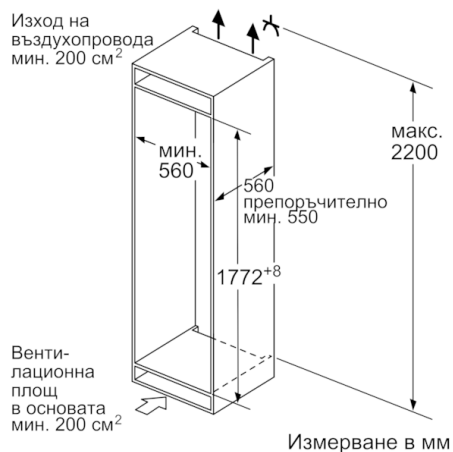

#### **Техническа информация**

- Енергиен клас: A++ (в скала за енергийна ефективност от A+++ до D)
- Разход на енергия: 225 kWh/годишно
- Въз основа на резултатите от 24-часов тест. Реалният разход зависи от използването/мястото на уреда
- Общ полезен обем: 270 л
- Полезен обем хладилна част: 209 л
- Полезен обем \*\*\*\* фризер: 61 л
- Капацитет на замразяване: 7 kg/24 ч
- Съхранение при спиране на тока: 26 ч
- Емисия на шум: 36 dB(A) re 1 pW
- Климатичен клас: SN-T
- Отваряне на вратата вдясно, може да бъде сменено
- Размери за вграждане (В x Ш x Д): 177.5 cm x 56.0 cm x 55.0 cm
- Размери на уреда ( В x Ш x Д): 177.2 cm x 55.8 cm x 54.5 cm
- Мощност: 90 W
- Лесен монтаж

**Serie | 6, Хладилник за вграждане с долен фризер, 177.2 x 55.8 cm  
KIS87AF30**

Посочените размери на вратата на кухненски уред важат за процеп на врата от 4 мм.

Измерване в мм

Измерване в мм  
Препоръка размери отвор за плосък шарнир