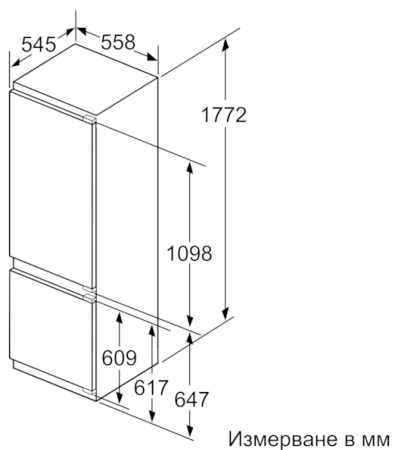

**Serie | 6, Хладилник за вграждане с долен фризер, 177.2 x 55.8 cm  
KIS87AF30**

Посочените размери на вратата на кухненски уред важат за процеп на врата от 4 мм.

Измерване в мм

Измерване в мм  
Препоръка размери отвор за плосък шарнир