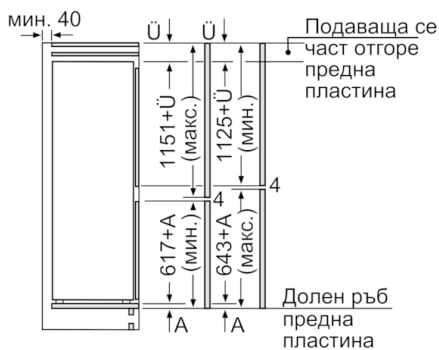

**Serie | 6, Хладилник за вграждане с долен фризер, 177.2 x 55.8 cm  
KIS87AF30**

Посочените размери на вратата на кухненски уред важат за процеп на врата от 4 мм.

Измерване в мм

Измерване в мм  
Препоръка размери отвор за плосък шарнир