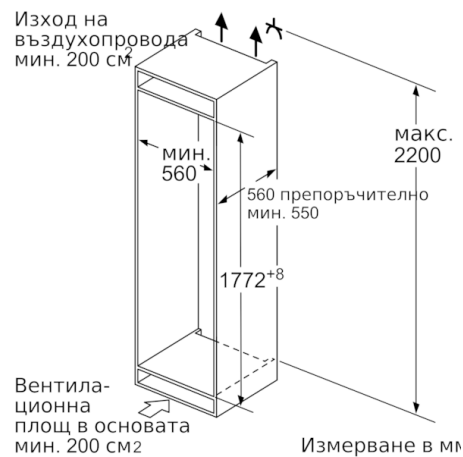

Serie | 6, Хладилник за вграждане с долен фризер, 177.2 x 55.8 cm
KIS86AF30

Посочените размери на вратата на шка ваят за фуга на вратата от 4 мм.
Размери в мм

Измерване в мм
Препоръка размери отвор за плосък шарнир

F	R	X
16-19	0-3	2,5
20	0-1	3
	2-3	2,5
21	0-1	3
	2-3	2,5
22	0	4
	1	3,5
	2-3	3

Препоръчителните размери на отвора от таблицата трябва да се спазват, за да се гарантира отваряне без сблъсък на вратата на уреда и да се избегнат повреди по кухненския шкаф.