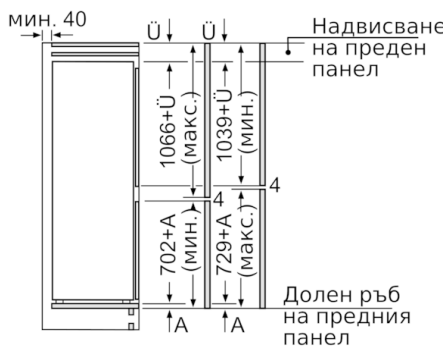

Serie | 6, Хладилник за вграждане с долен фризер, 177.2 x 55.8 cm
KIS86AF30

Посочените размери на вратата на шка ваят за фуга на вратата от 4 мм.
Размери в мм

Измерване в мм
Препоръка размери отвор за плосък шарнир

F	R	X
16-19	0-3	2,5
20	0-1	3
	2-3	2,5
21	0-1	3
	2-3	2,5
22	0	4
	1	3,5
	2-3	3

Препоръчителните размери на отвора от таблицата трябва да се спазват, за да се гарантира отваряне без сблъсък на вратата на уреда и да се избегнат повреди по кухненския шкаф.