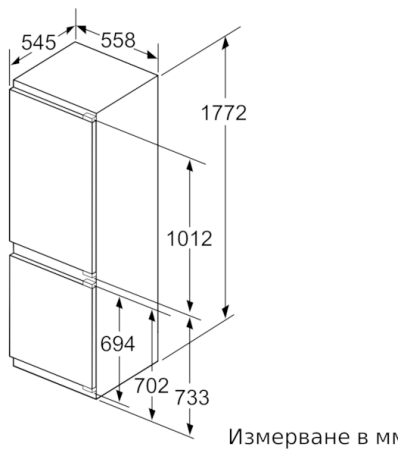

Serie | 6, Хладилник за вграждане с долен фризер, 177.2 x 55.8 cm
KIS86AF30

Посочените размери на вратата на шка ваят за фуга на вратата от 4 мм.
Размери в мм

Измерване в мм
Препоръка размери отвор за плосък шарнир

F	R	X
16-19	0-3	2,5
20	0-1	3
	2-3	2,5
21	0-1	3
	2-3	2,5
22	0	4
	1	3,5
	2-3	3

Препоръчителните размери на отвора от таблицата трябва да се спазват, за да се гарантира отваряне без сблъсък на вратата на уреда и да се избегнат повреди по кухненския шкаф.