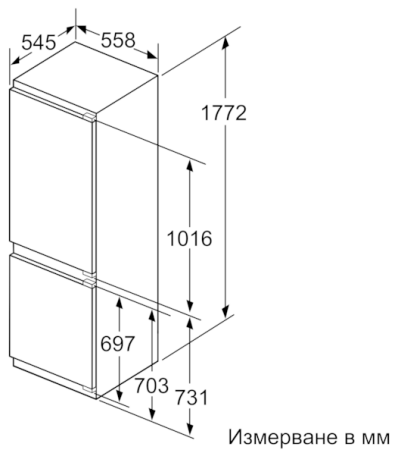

Serie | 6, Хладилник за вграждане с долен фризер, 177.2 x 55.8 cm
KIS86AD40

Посочените размери на вратата на кухненски уред важат за процеп на врата от 4 мм.

Измерване в мм
Препоръка размери отвор за плосък шарнир

F	R	X
16-19	0-3	2,5
20	0-1	3
	2-3	2,5
21	0-1	3
	2-3	2,5
22	0	4
	1	3,5
	2-3	3

Препоръчителните размери на отвора от таблицата трябва да се спазват, за да се гарантира отваряне без сблъсък на вратата на уреда и да се избегнат повреди по кухненския шкаф.