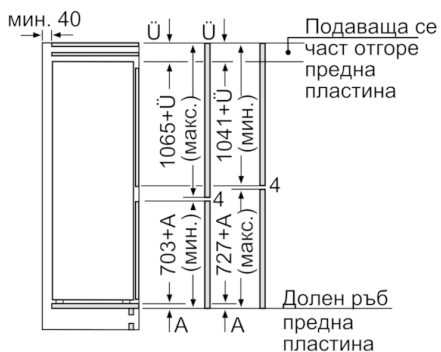

Serie | 6, Хладилник за вграждане с долен фризер, 177.2 x 55.8 cm
KIS86AD40

Посочените размери на вратата на кухненски уред важат за процеп на врата от 4 мм.

Измерване в мм
Препоръка размери отвор за плосък шарнир

F	R	X
16-19	0-3	2,5
20	0-1	3
	2-3	2,5
21	0-1	3
	2-3	2,5
22	0	4
	1	3,5
	2-3	3

Препоръчителните размери на отвора от таблицата трябва да се спазват, за да се гарантира отваряне без сблъсък на вратата на уреда и да се избегнат повреди по кухненския шкаф.