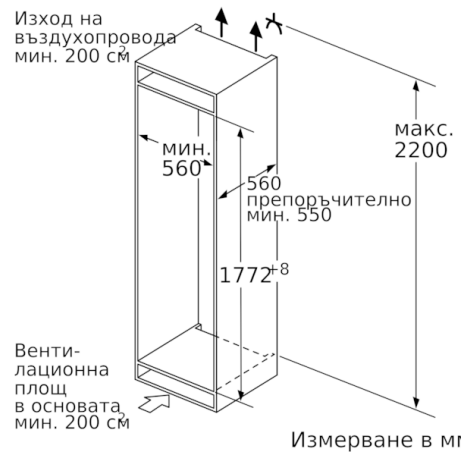

Serie | 6, Хладилник за вграждане с долен фризер, 177.2 x 55.8 cm
KIS86AD40

Посочените размери на вратата на кухненски уред важат за процеп на врата от 4 мм.

Измерване в мм
Препоръка размери отвор за плосък шарнир

F	R	X
16-19	0-3	2,5
20	0-1	3
	2-3	2,5
21	0-1	3
	2-3	2,5
22	0	4
	1	3,5
	2-3	3

Препоръчителните размери на отвора от таблицата трябва да се спазват, за да се гарантира отваряне без сблъсък на вратата на уреда и да се избегнат повреди по кухненския шкаф.