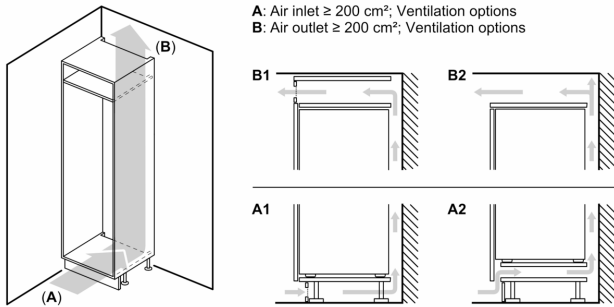

**Серия 4, Хладилник за вграждане,
177.5 x 56 cm, sliding hinge
KIR81VSF0**

Измерване в мм