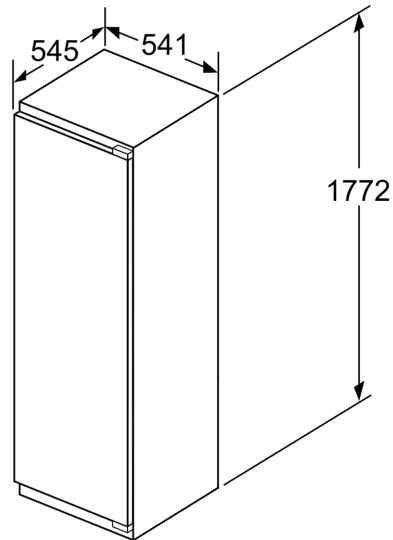

**Серия 4, Хладилник за вграждане,
177.5 x 56 cm, sliding hinge
KIR81VSF0**

Измерване в мм