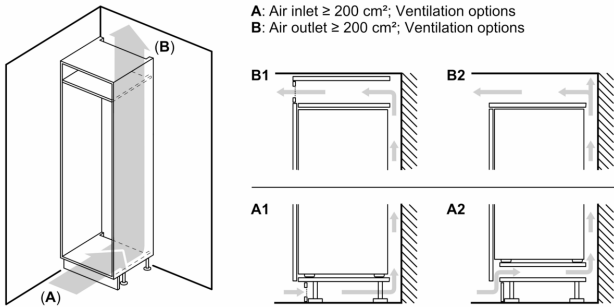

**Серия 6, Хладилник за вграждане,
102.5 x 56 cm, flat hinge
KIR31AFF0**

Измерване в мм