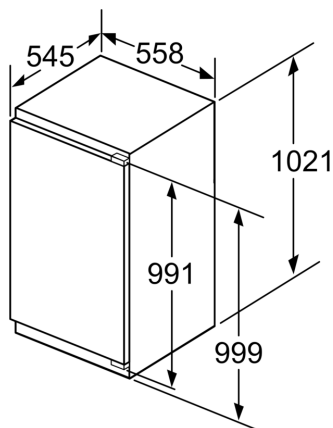

- 1 VitaFresh plus отделение с регулиране на влажността - съхранява витамините в плодове и зеленчуци до 2х по-дълго

Размери

- Размери на уреда (В x Ш x Д): 102.1 cm x 55.8 cm x 54.5 cm
- Размери за вграждане (В x Ш x Д): 102.5 cm x 56.0 cm x 55.0 cm

**Серия 6, Хладилник за вграждане,
102.5 x 56 cm, flat hinge
KIR31AFF0**

Измерване в мм

Измерване в мм

Измерване в мм

Измерване в мм
Препоръка размери отвор за плосък шарнир

F	R	X
16-19	0-3	2,5
20	0-1	3
	2-3	2,5
21	0-1	3
	2-3	2,5
22	0	4
	1	3,5
	2-3	3