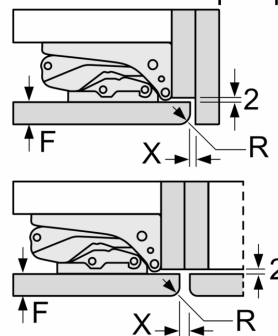

**Серия 6, Хладилник за вграждане,
102.5 x 56 cm, flat hinge
KIR31AFF0**

Измерване в мм

Измерване в мм

Измерване в мм

Измерване в мм
Препоръка размери отвор за плосък шарнир

F	R	X
16-19	0-3	2,5
20	0-1	3
	2-3	2,5
21	0-1	3
	2-3	2,5
22	0	4
	1	3,5
	2-3	3

Препоръчителните размери на отвора от таблицата трябва да се спазват, за да се гарантира отваряне без сблъсък на вратата на уреда и да се избегнат повреди по кухненския шкаф.