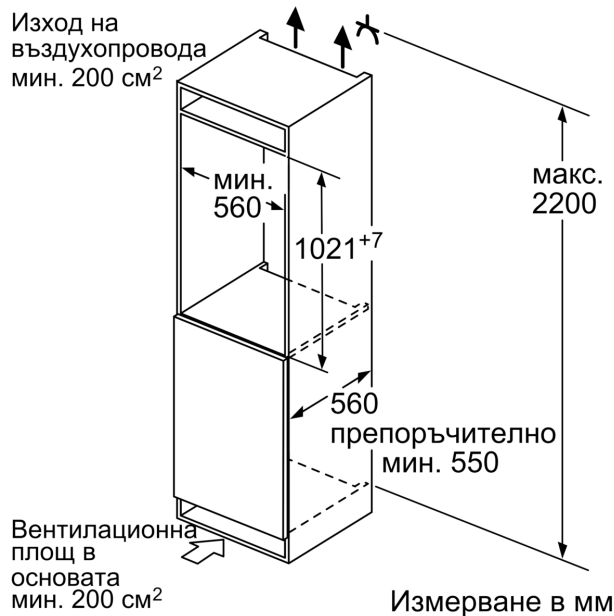

- 1 VitaFresh plus отделение с регулиране на влажността - съхранява витамините в плодове и зеленчуци до 2х по-дълго

Размери

- Размери на уреда (В x Ш x Д): 102.1 cm x 55.8 cm x 54.5 cm
- Размери за вграждане (В x Ш x Д): 102.5 cm x 56.0 cm x 55.0 cm

Среда и безопасност

Обща информация

- F
- Общ обем : 172 П
- Нетен обем хладилна част : 172 П
- Нетен обем фризерна част : 0 П
- Годишно енергопотребление: 122
- Климатичен клас: SN-ST
- Клас на емисията на въздушен шум : 33

**Серия 6, Хладилник за вграждане,
102.5 x 56 cm, flat hinge
KIR31AFF0**

Измерване в мм

Измерване в мм

Измерване в мм

Измерване в мм
Препоръка размери отвор за плосък шарнир

F	R	X
16-19	0-3	2,5
20	0-1	3
	2-3	2,5
21	0-1	3
	2-3	2,5
22	0	4
	1	3,5
	2-3	3