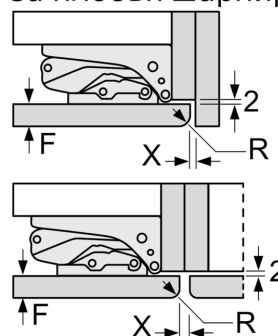

**Серия 6, Хладилник за вграждане,
88 x 56 cm, flat hinge
KIR21AFF0**

Измерване в мм

Измерване в мм

Измерване в мм

Измерване в мм
Препоръка размери отвор за плосък шарнир

F	R	X
16-19	0-3	2,5
20	0-1	3
	2-3	2,5
21	0-1	3
	2-3	2,5
22	0	4
	1	3,5
	2-3	3

Препоръчителните размери на отвора от таблицата трябва да се спазват, за да се гарантира отваряне без сблъсък на вратата на уреда и да се избегнат повреди по кухненския шкаф.