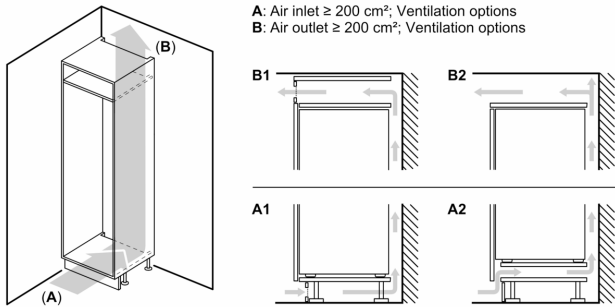

**Серия 6, Хладилник за вграждане,
88 x 56 cm, flat hinge
KIR21AFF0**

Измерване в мм