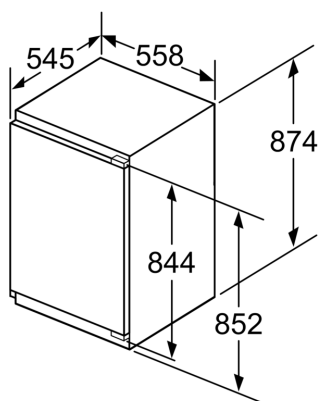

- 1 VitaFresh plus отделение с регулиране на влажността - съхранява витамините в плодове и зеленчуци до 2x по-дълго

Размери

- Размери на уреда (В x Ш x Д): 87.4 cm x 55.8 cm x 54.5 cm
- Размери за вграждане (В x Ш x Д): 88.0 cm x 56.0 cm x 55.0 cm

**Серия 6, Хладилник за вграждане,
88 x 56 cm, flat hinge
KIR21AFF0**

Измерване в мм

Измерване в мм

Измерване в мм

Измерване в мм
Препоръка размери отвор за плосък шарнир

F	R	X
16-19	0-3	2,5
20	0-1	3
	2-3	2,5
21	0-1	3
	2-3	2,5
22	0	4
	1	3,5
	2-3	3