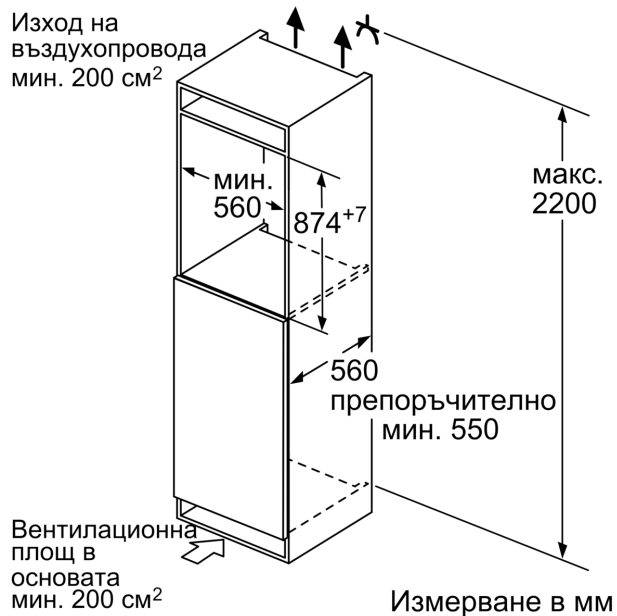

- 1 VitaFresh plus отделение с регулиране на влажността - съхранява витамините в плодове и зеленчуци до 2x по-дълго

Размери

- Размери на уреда (В x Ш x Д): 87.4 cm x 55.8 cm x 54.5 cm
- Размери за вграждане (В x Ш x Д): 88.0 cm x 56.0 cm x 55.0 cm

Техническа информация

- Отваряне на вратата вдясно, може да бъде сменено
- Мощност: 90 W
- Номинално напрежение: 220 - 240 V

Допълнителни принадлежности

- A**0006
- Поставка за бутилки

Локални опции

- Въз основа на резултатите от 24-часов тест. Реалният разход зависи от използването/мястото на уреда

Среда и безопасност

Монтаж

Обща информация

- F
- Общ обем : 144 П
- Нетен обем хладилна част : 144 П
- Нетен обем фризерна част : 0 П
- Годишно енергопотребление: 117
- Климатичен клас: SN-ST
- Клас на емисията на въздушен шум : 33

**Серия 6, Хладилник за вграждане,
88 x 56 cm, flat hinge
KIR21AFF0**

Измерване в мм

Измерване в мм

Измерване в мм

Измерване в мм
Препоръка размери отвор за плосък шарнир

F	R	X
16-19	0-3	2,5
20	0-1	3
	2-3	2,5
21	0-1	3
	2-3	2,5
22	0	4
	1	3,5
	2-3	3