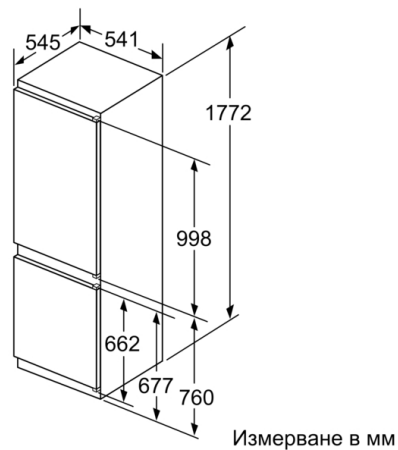

Фризерна част

- NoFrost - никога повече размразяване
- VarioZone - подвижни защитни стъклени плотове за екстра много място!
- 3 бр. прозрачно отделение за замразени продукти, от които 1 BigBox

Размери

- Размери на уреда (В x Ш x Д): 177.2 cm x 54.1 cm x 54.5 cm
- Размери за вграждане (В x Ш x Д): 177.5 cm x 56.0 cm x 55.0 cm

Серия 4, Хладилник за вграждане с долен фризер, 177.2 x 54.1 cm, sliding hinge KIN86VSF0

Посочените размери на вратата на кухненски уред важат за процеп на врата от 4 мм.

Измерване в мм