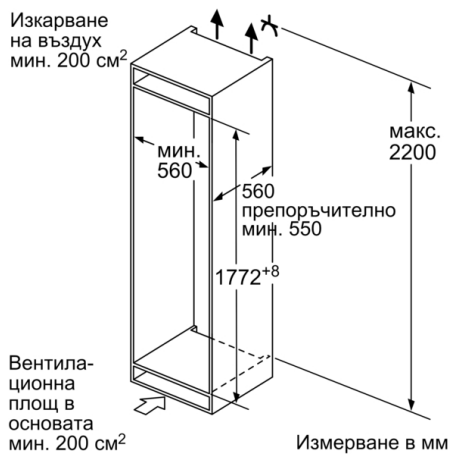

Фризерна част

- NoFrost - никога повече размразяване
- VarioZone - подвижни защитни стъклени плотове за екстра много място!
- 3 бр. прозрачно отделение за замразени продукти, от които 1 BigBox

Размери

- Размери на уреда (В x Ш x Д): 177.2 cm x 54.1 cm x 54.5 cm
- Размери за вграждане (В x Ш x Д): 177.5 cm x 56.0 cm x 55.0 cm

Техническа информация

- Отваряне на вратата вдясно, може да бъде сменено
- Мощност: 90 W
- Номинално напрежение: 220 - 240 V

Допълнителни принадлежности

- A**0006
- A**0015

Локални опции

- Въз основа на резултатите от 24-часов тест. Реалният разход зависи от използването/мястото на уреда

Среда и безопасност

Монтаж

Обща информация

- F
- Общ обем : 254 П
- Нетен обем хладилна част : 187 П
- Нетен обем фризерна част : 67 П
- Капацитет на замразяване 24h : 6 kg
- Годишно енергопотребление: 277
- Климатичен клас: SN-ST
- yes
- Клас на емисията на въздушен шум : 39
- Време за повишаване на температурата : 8.5 h

Серия 4, Хладилник за вграждане с долен фризер, 177.2 x 54.1 cm, sliding hinge KIN86VSF0

Посочените размери на вратата на кухненски уред важат за процеп на врата от 4 мм.

Измерване в мм