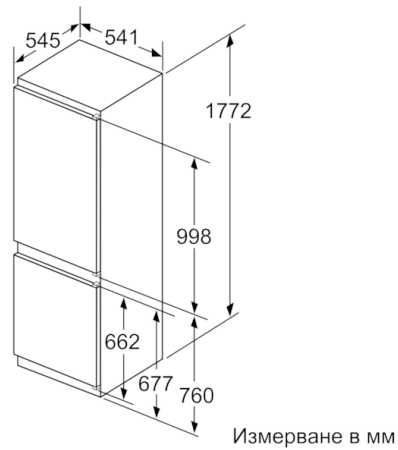

**Serie | 4, Хладилник за вграждане с долен фризер, 177.2 x 54.1 cm  
KIN86VS30**

Посочените размери на вратата на кухненски уред важат за процеп на врата от 4 мм.

Измерване в мм