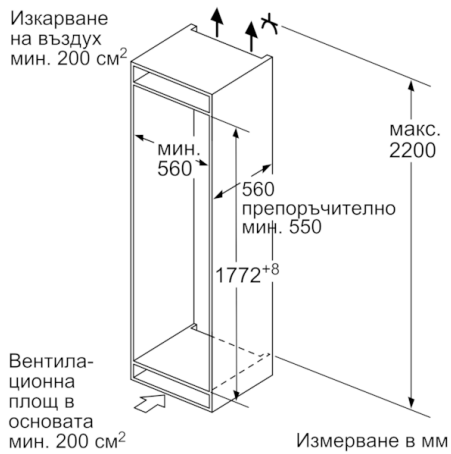

**Хладилна част**

- 4 поставки от закалено стъкло, от които 3 регулируеми по височина
- Поставки на вратата: 4
- LED вътрешно осветление в хладилника

**Система за свежест**

- MultiBox: прозрачно чекмедже с вълнообразно дъно, идеално за съхранение на плодове и зеленчуци

**Техническа информация**

- Енергиен клас: A++ (в скала за енергийна ефективност от A+++ до D)
- Разход на енергия: 222 kWh/годишно
- Въз основа на резултатите от 24-часов тест. Реалният разход зависи от използването/мястото на уреда
- Общ полезен обем: 255 л
- Полезен обем хладилна част: 188 л
- Полезен обем \*\*\*\* фризер: 67 л
- Капацитет на замразяване: 8 kg/24 ч
- Съхранение при спиране на тока: 13 ч
- Емисия на шум: 39 dB(A) re 1 pW
- Климатичен клас: SN-ST
- Отваряне на вратата вдясно, може да бъде сменено
- Размери на уреда (В x Ш x Д): 177.2 cm x 54.1 cm x 54.5 cm
- Размери за вграждане (В x Ш x Д): 177.5 cm x 56.0 cm x 55.0 cm
- Лесен монтаж
- Мощност: 90 W
- Без супер охлаждане (SuperCooling)

**Serie | 4, Хладилник за вграждане с долен фризер, 177.2 x 54.1 cm  
KIN86VS30**

Посочените размери на вратата на кухненски уред важат за процеп на врата от 4 мм.

Измерване в мм