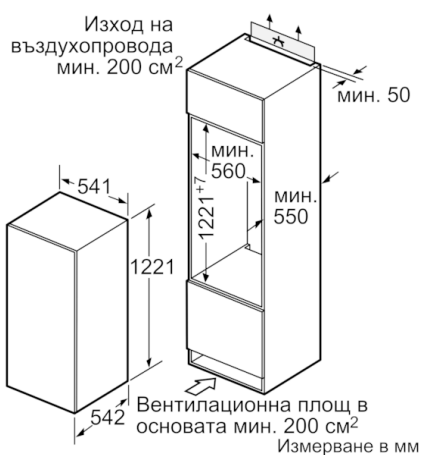

### **Фризерна част**

- 1 отделение за замразяване

### **Техническа информация**

- Енергиен клас: A+ (в скала за енергийна ефективност от A+ ++ до D)
- Разход на енергия: 221 kWh/годишно
- Общ полезен обем: 200 л
- Полезен обем хладилник 4 - 8 ° C: 183 л
- Полезен обем \*\*\*\* фризер: 17 л
- Капацитет на замразяване: 2 kg/24 ч
- Съхранение при спиране на тока: 10 ч
- Емисия на шум: 37 dB(A) re 1 pW
- Климатичен клас: ST
- Отваряне на вратата вдясно, може да бъде сменено
- Размери за вграждане (В x Ш x Д): 122.5 cm x 56.0 cm x 55.0 cm
- Размери на уреда ( В x Ш x Д): 122.1 cm x 54.1 cm x 54.2 cm
- Мощност: 90 W

**Serie | 2, Хладилник за вграждане с  
фризерно отделение, 122.5 x 56 cm  
KIL24V51**

Измерване в мм  
Препоръка размери отвор  
за плосък шарнир

F	R	X
16-19	0-3	2,5
20	0-1	3
	2-3	2,5
21	0-1	3
	2-3	2,5
22	0	4
	1	3,5
	2-3	3