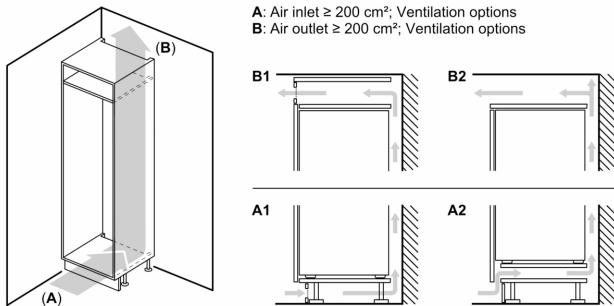

Система за свежест

- MultiBox: прозрачно чекмедже с вълнообразно дъно, идеално за съхранение на плодове и зеленчуци

Фризерна част

- 1 отделение за замразяване

Размери

- Размери на уреда (В x Ш x Д): 87.4 cm x 54.1 cm x 54.8 cm
- Размери за вграждане (В x Ш x Д): 88.0 cm x 56.0 cm x 55.0 cm

Техническа информация

- Дължина на захранващия кабел: 230 cm
- Номинално напрежение: 220 - 240 V

Акcesoари

- Формичка за лед

Локални опции

- Въз основа на резултатите от 24-часов тест. Реалният разход зависи от използването/мястото на уреда

Обща информация

**Серия 4, Хладилник за вграждане с
фризерно отделение, 87.4 x 54.1
cm, flat hinge
KIL22VFE0**

A	B	C	D
1500-1750	22	22	B+5 / C+5
720-1400	19	19	
A1	15	19	
A2	15	19	

Измерване в мм

A: $\geq 560 \text{ mm}$ (препоръчително)
B: Контакт

Измерване в мм

Измерване в мм
Препоръка размери отвор
за плосък шарнир

F	R	X
16-19	0-3	2,5
20	0-1	3
	2-3	2,5
21	0-1	3
	2-3	2,5
22	0	4
	1	3,5
	2-3	3

Препоръчителните размери на отвора от таблицата трябва да се спазват, за да се гарантира отваряне без сблъсък на вратата на уреда и да се избегнат повреди по кухненския шкаф.