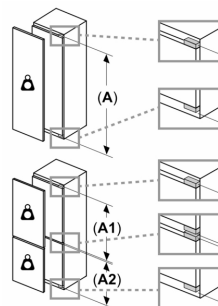

Система за свежест

- MultiBox: прозрачно чекмедже с вълнообразно дъно, идеално за съхранение на плодове и зеленчуци

Фризерна част

- 1 отделение за замразяване

Размери

- Размери на уреда (В x Ш x Д): 87.4 cm x 54.1 cm x 54.8 cm
- Размери за вграждане (В x Ш x Д): 88.0 cm x 56.0 cm x 55.0 cm

Обща информация

**Серия 4, Хладилник за вграждане с
фризерно отделение, 87.4 x 54.1
cm, flat hinge
KIL22VFE0**

A	B	C	D
1500-1750	22	22	B+5 / C+5
720-1400	19	19	
A1	15	19	
A2	15	19	

Измерване в мм

A: $\geq 560 \text{ mm}$ (препоръчително)
B: Контакт

Измерване в мм

Измерване в мм
Препоръка размери отвор
за плосък шарнир

F	R	X
16-19	0-3	2,5
20	0-1	3
	2-3	2,5
21	0-1	3
	2-3	2,5
22	0	4
	1	3,5
	2-3	3

Препоръчителните размери на отвора от таблицата трябва да се спазват, за да се гарантира отваряне без сблъсък на вратата на уреда и да се избегнат повреди по кухненския шкаф.