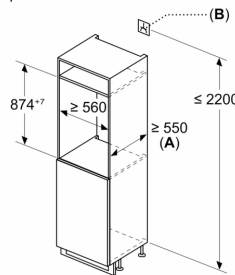

Система за свежест

- MultiBox: прозрачно чекмедже с вълнообразно дъно, идеално за съхранение на плодове и зеленчуци

Фризерна част

- 1 отделение за замразяване

Размери

- Размери на уреда (В x Ш x Д): 87.4 cm x 54.1 cm x 54.8 cm
- Размери за вграждане (В x Ш x Д): 88.0 cm x 56.0 cm x 55.0 cm

Обща информация

**Серия 4, Хладилник за вграждане с
фризерно отделение, 87.4 x 54.1
cm, flat hinge
KIL22VFE0**

A	B	C	D
1500-1750	22	22	B+5 / C+5
720-1400	19	19	
A1	15	19	
A2	15	19	

Измерване в мм

A: $\geq 560 \text{ mm}$ (препоръчително)
B: Контакт

Измерване в мм

Измерване в мм
Препоръка размери отвор
за плосък шарнир

F	R	X
16-19	0-3	2,5
20	0-1	3
	2-3	2,5
21	0-1	3
	2-3	2,5
22	0	4
	1	3,5
	2-3	3

Препоръчителните размери на отвора от таблицата трябва да се спазват, за да се гарантира отваряне без сблъсък на вратата на уреда и да се избегнат повреди по кухненския шкаф.