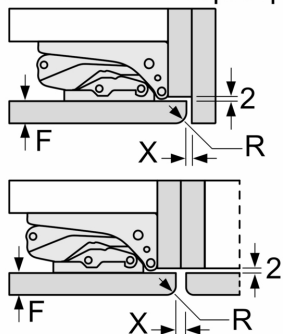

Обща информация

**Серия 4, Хладилник за вграждане с
фризерно отделение, 87.4 x 54.1
cm, flat hinge
KIL22VFE0**

A	B	C	D
1500-1750	22	22	B+5 / C+5
720-1400	19	19	
A1	15	19	
A2	15	19	

Измерване в мм

A: $\geq 560 \text{ mm}$ (препоръчително)
B: Контакт

Измерване в мм

Измерване в мм
Препоръка размери отвор
за плосък шарнир

F	R	X
16-19	0-3	2,5
20	0-1	3
	2-3	2,5
21	0-1	3
	2-3	2,5
22	0	4
	1	3,5
	2-3	3

Препоръчителните размери на отвора от таблицата трябва да се спазват, за да се гарантира отваряне без сблъсък на вратата на уреда и да се избегнат повреди по кухненския шкаф.