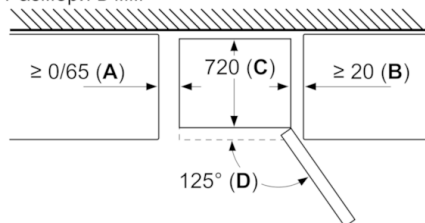

Име на уред	A	B	C	D
КGN56	0/65	20	720	125
КGF56	0/65	20	720	125

A: При модели с вертикално интегрирани дръжки за обикновено отваряне е нужно минимално разстояние от 65 мм.