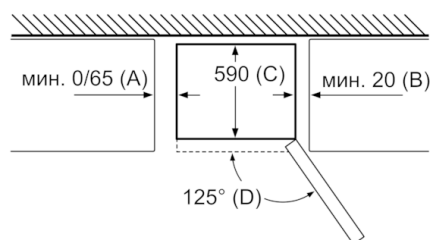

Хладилна част

- Полезен обем хладилна част: 330 л
- Multi Airflow система
- 5 рафта от закалено стъкло (4 регулируеми по височина), от които 4 EasyAccess изтеглящи се стъклени рафта
- Поставка за бутилки, хромирана, гланцирана
- 1 бр. поставка на вратата
- Полезен обем около 0° C: 28 л
- 1 VitaFresh чекмедже с регулиране на влажността - запазва плодове и зеленчуци по-дълго свежи, както и техните витамини
- 2 VitaFresh ◀0°C▶ чекмеджета с регулиране на температурата - риба и месо остават по-дълго свежи

Фризерна част

- Полезен обем **** фризер: 105 л
- Капацитет на замразяване: 15 kg/24 ч
- Съхранение при спиране на тока: 20 ч
- 3 прозрачни отделения за замразени продукти
- VarioZone - подвижни защитни стъклени плотове за екстра много място!
- Размери на уреда (В x Ш x Д): 203.0 cm x 70.0 cm x 67.0 cm

Serie | 4, Свободстоящ хладилник с долен фризер, 203 x 70 см, Бяло KGN49XW30

Име на уред	a	b	c	d	e	f	g	h
KGN 46 (Външна дължина)	1800	700	670	590	740	1310	710	12
KGN 46 (Вътрешна дължина)	1700	670	590	710	1310	670	12	
KGN 49 (Външна дължина)	2030	700	670	590	740	1310	710	12
KGN 49 (Вътрешна дължина)	1930	670	590	710	1310	670	12	

Измерване в мм

Име на уред	A	B	C	D
KGN33, 36, 39, 46, 49	0/65	20	590	125
KGF39, 49	0/65	20	590	125

Размер А:

При модели с вертикално интегрирани дръжки за обикновено отваряне е нужно минимално разстояние от 65 мм.