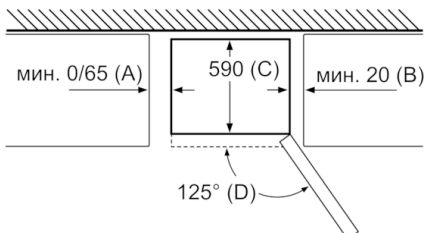

Размери

- Размери на уреда (В x Ш x Д): 203.0 см x 60.0 см x 66.0 см

Техническа информация

- Отваряне на вратата вдясно, може да бъде сменено
- Регулируеми предни крака, ролки отзад
- Мощност: 100 W
- Номинално напрежение: 220 - 240 V

Име на уред	A	B	C	D
KGN33, 36, 39, 46, 49	0/65	20	590	125
KGF39, 49	0/65	20	590	125

Размер А:
При модели с вертикално интегрирани дръжки за обикновено отваряне е нужно минимално разстояние от 65 мм.
Измерване в мм