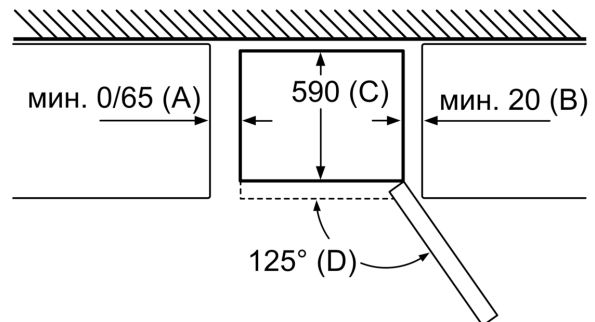

Фризерна част

- 3 прозрачни отделения за замразени продукти

Размери

- Размери на уреда (В x Ш x Д): 203.0 cm x 60.0 cm x 66.0 cm

Техническа информация

- Отваряне на вратата вдясно, може да бъде сменено
- Регулируеми предни крака, ролки отзад
- Номинално напрежение: 220 - 240 V

Среда и безопасност

Монтаж

Обща информация

- Равномерно замразяване във всички фризерни чекмеджета
- VarioZone - подвижни стъклени плотове за екстра много място
- E

- Общ обем : 368 л
- Нетен обем хладилна част : 279 л
- Нетен обем фризерна част : 89 л
- Капацитет на замразяване 24h : 10 kg
- Годишно енергопотребление: 238
- Климатичен клас: SN-T
- yes
- Клас на емисията на въздушен шум : 39
- Време за повишаване на температурата : 12 h

Серия 4, 203 x 60 cm KGN39IJEА

Име на уред	a	b	c	d	e	f	g
KGN39/KGF39 (вътрешна дръжка)	2030	600	660	590	600	1210	660
KGN39/KGF39 (външна дръжка)	2030	600	660	590	640	1210	700

Технически данни	
a	Височина
b	Ширина
c	Дълбочина при затворена врата, без дръжка
d	Дълбочина на шкафа
e	Ширина при 90° отворена врата
f	Дълбочина при отворена врата
g	Дълбочина при затворена врата, с дръжка

Измерване в мм

Име на уред	A	B	C	D
KGN33, 36, 39, 46, 49	0/65	20	590	125
KGF39, 49	0/65	20	590	125

Размер А:
При модели с вертикално интегрирани дръжки за обикновено отваряне е нужно минимално разстояние от 65 мм.