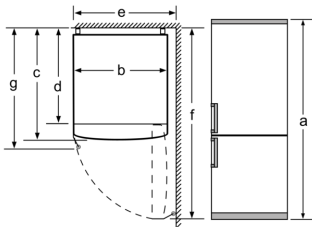

Фризерна част

- 3 прозрачни отделения за замразени продукти

Размери

- Размери на уреда (В x Ш x Д): 203.0 cm x 60.0 cm x 66.0 cm

Техническа информация

- Отваряне на вратата вдясно, може да бъде сменено
- Регулируеми предни крака, ролки отзад
- Номинално напрежение: 220 - 240 V

Среда и безопасност

Монтаж

Обща информация

- Равномерно замразяване във всички фризерни чекмеджета
- VarioZone - подвижни стъклени плотове за екстра много място
- E

- Общ обем : 368 л
- Нетен обем хладилна част : 279 л
- Нетен обем фризерна част : 89 л
- Капацитет на замразяване 24h : 10 kg
- Годишно енергопотребление: 238
- Климатичен клас: SN-T
- yes
- Клас на емисията на въздушен шум : 39
- Време за повишаване на температурата : 12 h

Серия 4, 203 x 60 cm KGN39IJEА

Име на уред	a	b	c	d	e	f	g
KGN39/KGF39 (вътрешна дръжка)	2030	600	660	590	600	1210	660
KGN39/KGF39 (външна дръжка)	2030	600	660	590	640	1210	700

Технически данни	
a	Височина
b	Ширина
c	Дълбочина при затворена врата, без дръжка
d	Дълбочина на шкафа
e	Ширина при 90° отворена врата
f	Дълбочина при отворена врата
g	Дълбочина при затворена врата, с дръжка

Измерване в мм

Име на уред	A	B	C	D
KGN33, 36, 39, 46, 49	0/65	20	590	125
KGF39, 49	0/65	20	590	125

Размер А:
При модели с вертикално интегрирани дръжки за обикновено отваряне е нужно минимално разстояние от 65 мм.