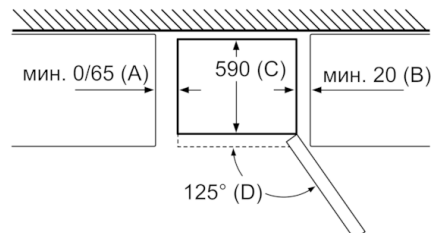

Име на уред	A	B	C	D
KGN33, 36, 39, 46, 49	0/65	20	590	125
KGF39, 49	0/65	20	590	125

Размер А:

При модели с вертикално интегрирани дръжки за обикновено отваряне е нужно минимално разстояние от 65 мм.

Измерване в мм