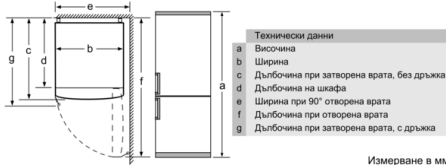

Име на уред	A	B	C	D
KGN33, 36, 39, 46, 49	0/65	20	590	125
KGF39, 49	0/65	20	590	125

Размер А:

При модели с вертикално интегрирани дръжки за обикновено отваряне е нужно минимално разстояние от 65 мм.

Измерване в мм