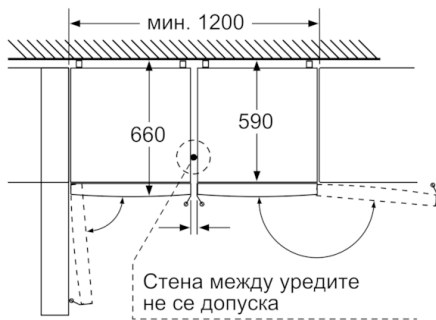

Serie | 4, Variostyle basic appliance without colored door, 203 x 60 cm KGN39IJ3A

Двата показани уреда са идентични.
(С различен ограничител на вратата)

Размери в мм