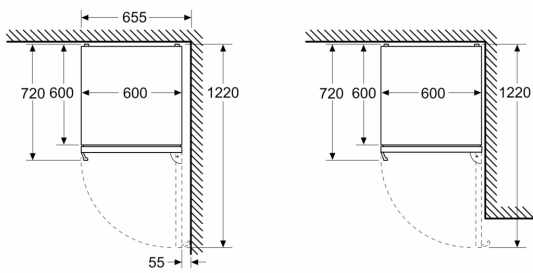

Фризерна част

- Полезен обем фризер: 103 П
- 3 прозрачни отделения за замразени продукти

Размери

- Размери на уреда (В x Ш x Д): 203.0 cm x 60.0 cm x 66.5 cm

Техническа информация

- Отваряне на вратата вдясно, може да бъде сменено
- Регулиране на височината на предните крачета
- Номинално напрежение: 220 - 240 V
- Дължина на захранващия кабел: 210 cm

Измерване в мм

Измерване в мм

Измерване в мм

Измерване в мм