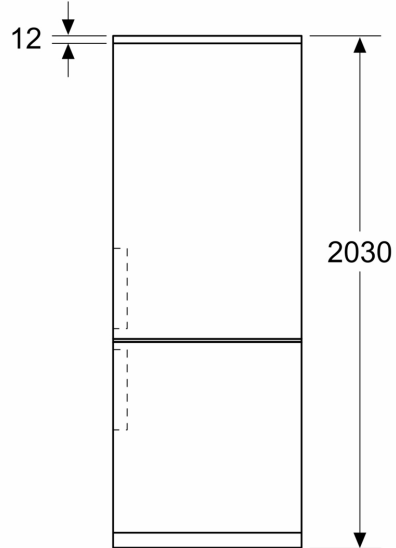

Фризерна част

- Полезен обем фризер: 103 П
- 3 прозрачни отделения за замразени продукти

Размери

- Размери на уреда (В x Ш x Д): 203.0 cm x 60.0 cm x 66.5 cm

Техническа информация

- Отваряне на вратата вдясно, може да бъде сменено
- Регулиране на височината на предните крачета
- Номинално напрежение: 220 - 240 V
- Дължина на захранващия кабел: 210 cm

Измерване в мм

Измерване в мм

Измерване в мм

Измерване в мм