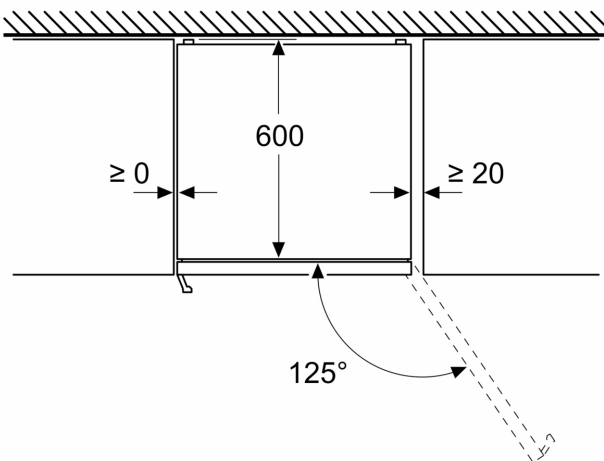

Измерване в мм