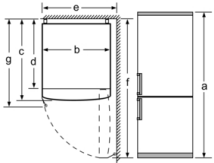

Серия 4, Свободстоящ хладилник с долен фризер, 186 x 60 cm, C вид на неръждаема стомана KGN36VLEC

Име на уред	a	b	c	d	e	f	g
KGN36 (Вътрешна дръжка)	1860	600	660	590	600	1210	660
KGN36 (Външна дръжка)	1860	600	660	590	640	1210	700

Спецификация
a Височина
b Ширина
c Дълбочина със затворена врата, без дръжка
d Дълбочина на шкафа
e Ширина с отворена на до 90° врата
f Дълбочина с отворена врата
g Дълбочина със затворена врата, с дръжка

Измерване в мм