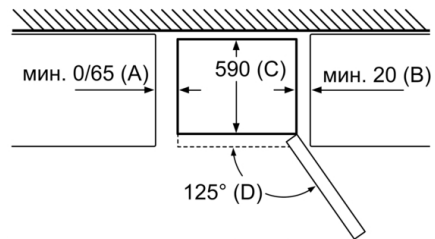

Размери

- Размери на уреда (В x Ш x Д): 186.0 cm x 60.0 cm x 66.0 cm

Техническа информация

- Отваряне на вратата вдясно, може да бъде сменено
- Регулируеми предни крака, ролки отзад
- Мощност: 100 W
- Номинално напрежение: 220 - 240 V

Измерване в мм

Име на уред	A	B	C	D
KGN33, 36, 39, 46, 49	0/65	20	590	125
KGF39, 49	0/65	20	590	125

Размер A:

При модели с вертикално интегрирани дръжки за обикновено отваряне е нужно минимално разстояние от 65 мм.