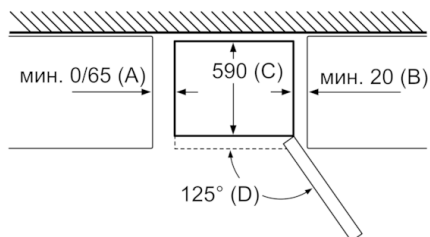

Система за свежест

- MultiBox: прозрачно чекмедже с върнообразен под, идеално за съхранение на плодове и зеленчуци

Фризерна част

- Супер замразяване с автоматично изключване

Техническа информация

- Енергиен клас: A++ (в скала за енергийна ефективност от A+++ до D)
- Разход на енергия: 235 kWh/годишно
- Въз основа на резултатите от 24-часов тест. Реалният разход зависи от използването/мястото на уреда
- За да бъде постигнат декларирания енергиен разход, трябва да се използват приложените към уреда дистанционери. С тях се увеличава дълбочината на уреда с около 3,5 см. Уредът е напълно функциониращ без използване на дистанционерите, но има незначително по-висок разход на енергия.
- Общ полезен обем: 302 л
- Полезен обем хладилна част: 215 л
- Полезен обем **** фризер: 87 л
- Капацитет на замразяване: 11 kg/24 ч
- Съхранение при спиране на тока: 19 ч
- Емисия на шум: 42 dB(A) ге 1 pW
- Отваряне на вратата вдясно, може да бъде сменено
- Климатичен клас: SN-T
- Размери на уреда (В x Ш x Д): 186.0 см x 60.0 см x 66.0 см
- Мощност: 100 W

Измерване в мм

Име на уред	A	B	C	D
KGN33, 36, 39, 46, 49	0/65	20	590	125
KGF39, 49	0/65	20	590	125

Размер А:

При модели с вертикално интегрирани дръжки за обикновено отваряне е нужно минимално разстояние от 65 мм.