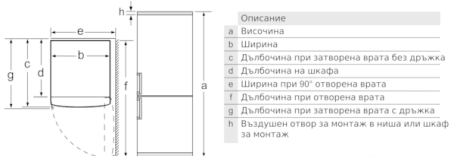

Серие | 2, Свободностоящ хладилник с долен фризер, 186 x 60 cm, Бяло KGN36NW30

Име на уред	a	b	c	d	e	f	g	h
KGN36 (Вътрешна дръжка)	1860	600	660	590	600	1210	660	12
KGN36 (Външна дръжка)	1860	600	660	590	640	1210	700	12

Измерване в мм