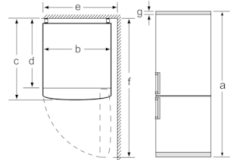

Система за свежест

- MultiBox: прозрачно чекмедже с върнообразен под, идеално за съхранение на плодове и зеленчуци

Фризерна част

- Супер замразяване с автоматично изключване

Техническа информация

- Енергиен клас: A+ (в скала за енергийна ефективност от A++ до D)
- Разход на енергия: 290 kWh/годишно
- Въз основа на резултатите от 24-часов тест. Реалният разход зависи от използването/мястото на уреда
- За да бъде постигнат декларирания енергиен разход, трябва да се използват приложените към уреда дистанционери. С тях се увеличава дълбочината на уреда с около 3,5 cm. Уредът е напълно функциониращ без използване на дистанционерите, но има незначително по-висок разход на енергия.
- Общ полезен обем: 279 л
- Полезен обем хладилна част: 192 л
- Полезен обем **** фризер: 87 л
- Капацитет на замразяване: 11 kg/24 ч
- Съхранение при спиране на тока: 19 ч
- Емисия на шум: 42 dB(A) re 1 pW
- Отваряне на вратата вдясно, може да бъде сменено
- Климатичен клас: SN-T
- Размери на уреда (В x Ш x Д): 176.0 cm x 60.0 cm x 66.0 cm
- Мощност: 100 W

Допълнителни принадлежности

- A**0006

Serie | 2, Свободностоящ хладилник с долен фризер, 176 x 60 cm, Инокс дизайн KGN33NL20

Име на уред	a	b	c	d	e	f	g
KGN33 (Вътрешна дръжка)	1760	600	660	590	600	1210	12

Описание
a Височина
b Ширина
c Дълбочина със затворена врата, без дръжка
d Дълбочина на шкафа
e Ширина с отворена на до 90° врата
f Дълбочина с отворена врата
g Въздушен отвор за монтаж в свободно място или шкаф за монтаж

Измерване в мм

Име на уред	A	B	C	D
KGN33, 36, 39, 46, 49	0/65	20	590	125
KGF39, 49	0/65	20	590	125

Размер А:

При модели с вертикално интегрирани дръжки за обикновено отваряне е нужно минимално разстояние от 65 мм.