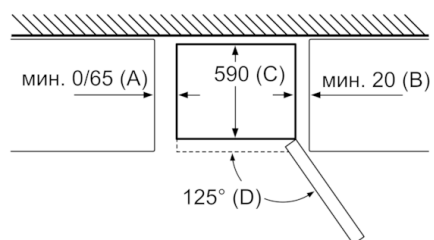

Допълнителни принадлежности

- A**0006

Serie | 2, Свободностоящ хладилник с долен фризер, 176 x 60 cm, Инокс дизайн KGN33NL20

Име на уред	a	b	c	d	e	f	g
KGN33 (Вътрешна дръжка)	1760	600	660	590	600	1210	12

Описание
a Височина
b Ширина
c Дълбочина със затворена врата, без дръжка
d Дълбочина на шкафа
e Ширина с отворена на до 90° врата
f Дълбочина с отворена врата
g Въздушен отвор за монтаж в свободно място или шкаф за монтаж

Измерване в мм

Име на уред	A	B	C	D
KGN33, 36, 39, 46, 49	0/65	20	590	125
KGF39, 49	0/65	20	590	125

Размер А:

При модели с вертикално интегрирани дръжки за обикновено отваряне е нужно минимално разстояние от 65 мм.