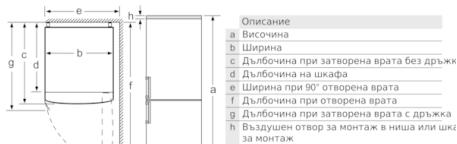

Описание
a Височина
b Ширина
c Дълбочина при затворена врата без дръжка
d Дълбочина на шкафа
e Ширина при 90° отворена врата
f Дълбочина при отворена врата
g Дълбочина при затворена врата с дръжка
h Въздушен отвор за монтаж в ниша или шке за монтаж

Измерване в м

Размери в мм