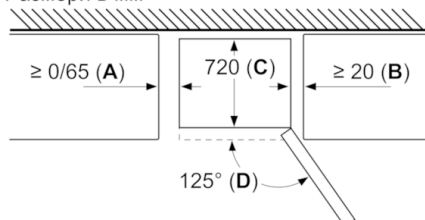

Име на уред	A	B	C	D
КGN56	0/65	20	720	125
КGF56	0/65	20	720	125

A: При модели с вертикално интегрирани дръжки за обикновено отваряне е нужно минимално разстояние от 65 мм.