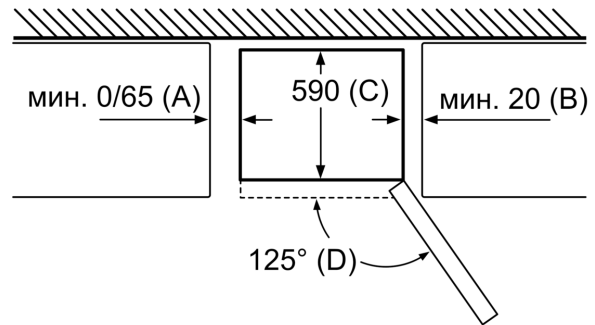

Фризерна част

- 3 прозрачни отделения за замразени продукти, 1 от които Big-Box

Размери

- Размери на уреда (В x Ш x Д): 203.0 cm x 60.0 cm x 66.0 cm

Техническа информация

- Отваряне на вратата вдясно, може да бъде сменено
- Регулируеми предни крака, ролки отзад
- Мощност: 100 W
- Номинално напрежение: 220 - 240 V

Измерване в мм

Име на уред	A	B	C	D
KGN33, 36, 39, 46, 49	0/65	20	590	125
KGF39, 49	0/65	20	590	125

Размер А:

При модели с вертикално интегрирани дръжки за обикновено отваряне е нужно минимално разстояние от 65 мм.