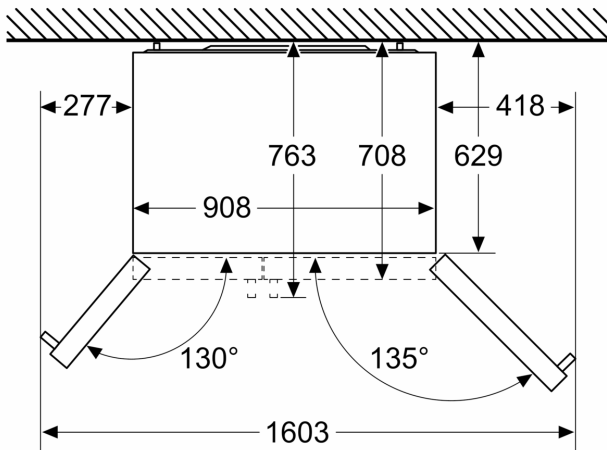

Техническа информация

- Уредът стои на 4 колела, нивелируеми

Размери

- Размери на уреда (В x Ш x Д): 178.7 cm x 90.8 cm x 70.7 cm
- Номинално напрежение: 220 - 240 V

Допълнителни принадлежности

- A**0006
- A**0005

**Серия 6, Американски side-by-side
хладилник, 178.7 x 90.8 cm, Черно
KAD93VBF**

Измерване в мм

Измерване в мм

A	a	b
≤ 600	50	50
600 < A ≤ 650	50	50
650 < A ≤ 700	53	96
> 700	277	418

A: Дълбочина шкаф или работен плот

B: Стена
Чекмеджетата могат да се изтеглят с отворена врата до 90°
Чекмеджетата могат да се изваждат с напълно отворена врата

Измерване в мм

Спецификации

A	Отпред се регулира от 1783 до 1792
B	Дълбочина на шкафа
C	Дълбочина вол. врата, без дръжка
D	Дълбочина вол. врата, с дръжка
E	Съвърване на водоснабдяването към уреда