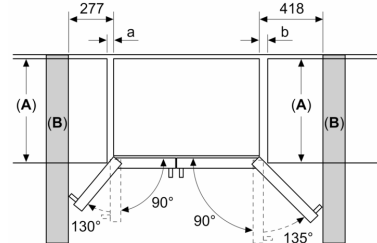

Техническа информация

- Уредът стои на 4 колела, нивелируеми

Размери

- Размери на уреда (В x Ш x Д): 178.7 cm x 90.8 cm x 70.7 cm
- Номинално напрежение: 220 - 240 V

Допълнителни принадлежности

- A**0006
- A**0005

**Серия 6, Американски side-by-side
хладилник, 178.7 x 90.8 cm, Черно
KAD93VBF**

Измерване в мм

Измерване в мм

A	a	b
≤ 600	50	50
600 < A ≤ 650	50	50
650 < A ≤ 700	53	96
> 700	277	418

A: Дълбочина шкаф или работен плот

B: Стена
Чекмеджетата могат да се изтеглят с отворена врата до 90°
Чекмеджетата могат да се изваждат с напълно отворена врата

Измерване в мм

Спецификации

A	Отпред се регулира от 1783 до 1792
B	Дълбочина на шкафа
C	Дълбочина вол. врата, без дръжка
D	Дълбочина вол. врата, с дръжка
E	Съвърване на водоснабдяването към уреда