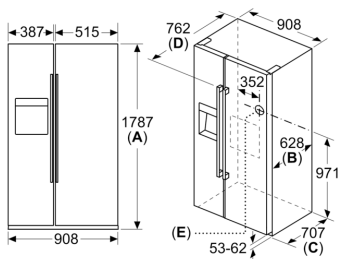

Техническа информация

- Уредът стои на 4 колела, нивелируеми

Размери

- Размери на уреда (В x Ш x Д): 178.7 cm x 90.8 cm x 70.7 cm
- Номинално напрежение: 220 - 240 V

Допълнителни принадлежности

- A**0006
- A**0005

**Серия 6, Американски side-by-side
хладилник, 178.7 x 90.8 cm, Черно
KAD93VBF**

Измерване в мм

Измерване в мм

A	a	b
≤ 600	50	50
600 < A ≤ 650	50	50
650 < A ≤ 700	53	96
> 700	277	418

A: Дълбочина шкаф или работен плот

B: Стена
Чекмеджетата могат да се изтеглят с отворена врата до 90°
Чекмеджетата могат да се изваждат с напълно отворена врата

Измерване в мм

Спецификации

A	Отпред се регулира от 1783 до 1792
B	Дълбочина на шкафа
C	Дълбочина вол. врата, без дръжка
D	Дълбочина вол. врата, с дръжка
E	Съвърване на водоснабдяването към уреда