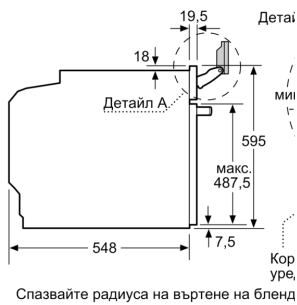

**Серия 8, Парна фурна, 60 x 60 см,
Неръждаема стомана
HSG636ES1**