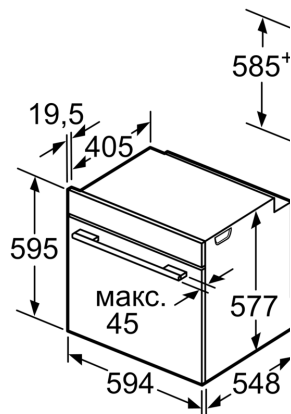

**Серия 8, Парна фурна, 60 x 60 см,
Неръждаема стомана
HSG636ES1**