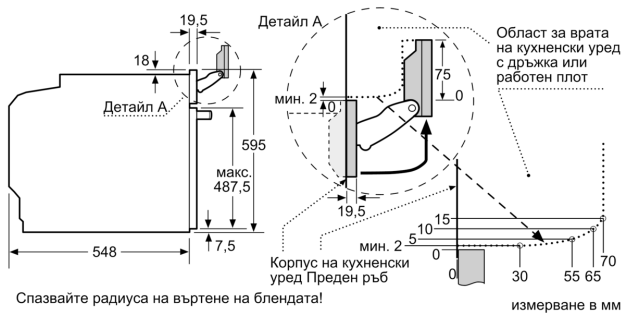

**Серия 8, Парна фурна, 60 x 60 cm,
Неръждаема стомана
HSG636BS1**