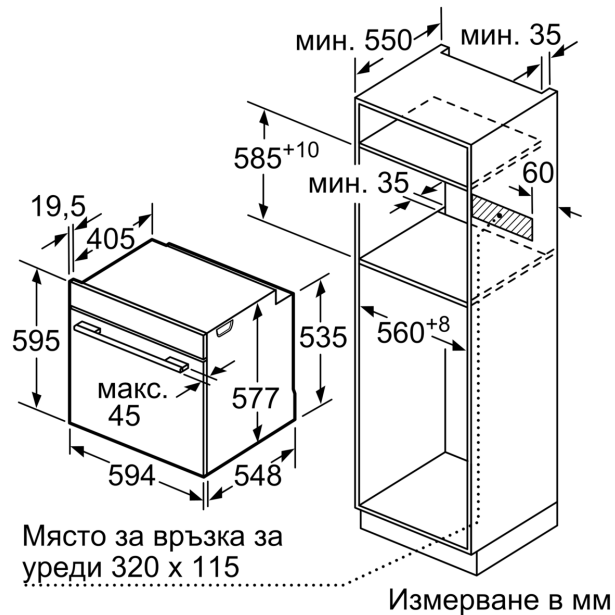

**Серия 8, Парна фурна, 60 x 60 cm,
Неръждаема стомана
HSG636BS1**